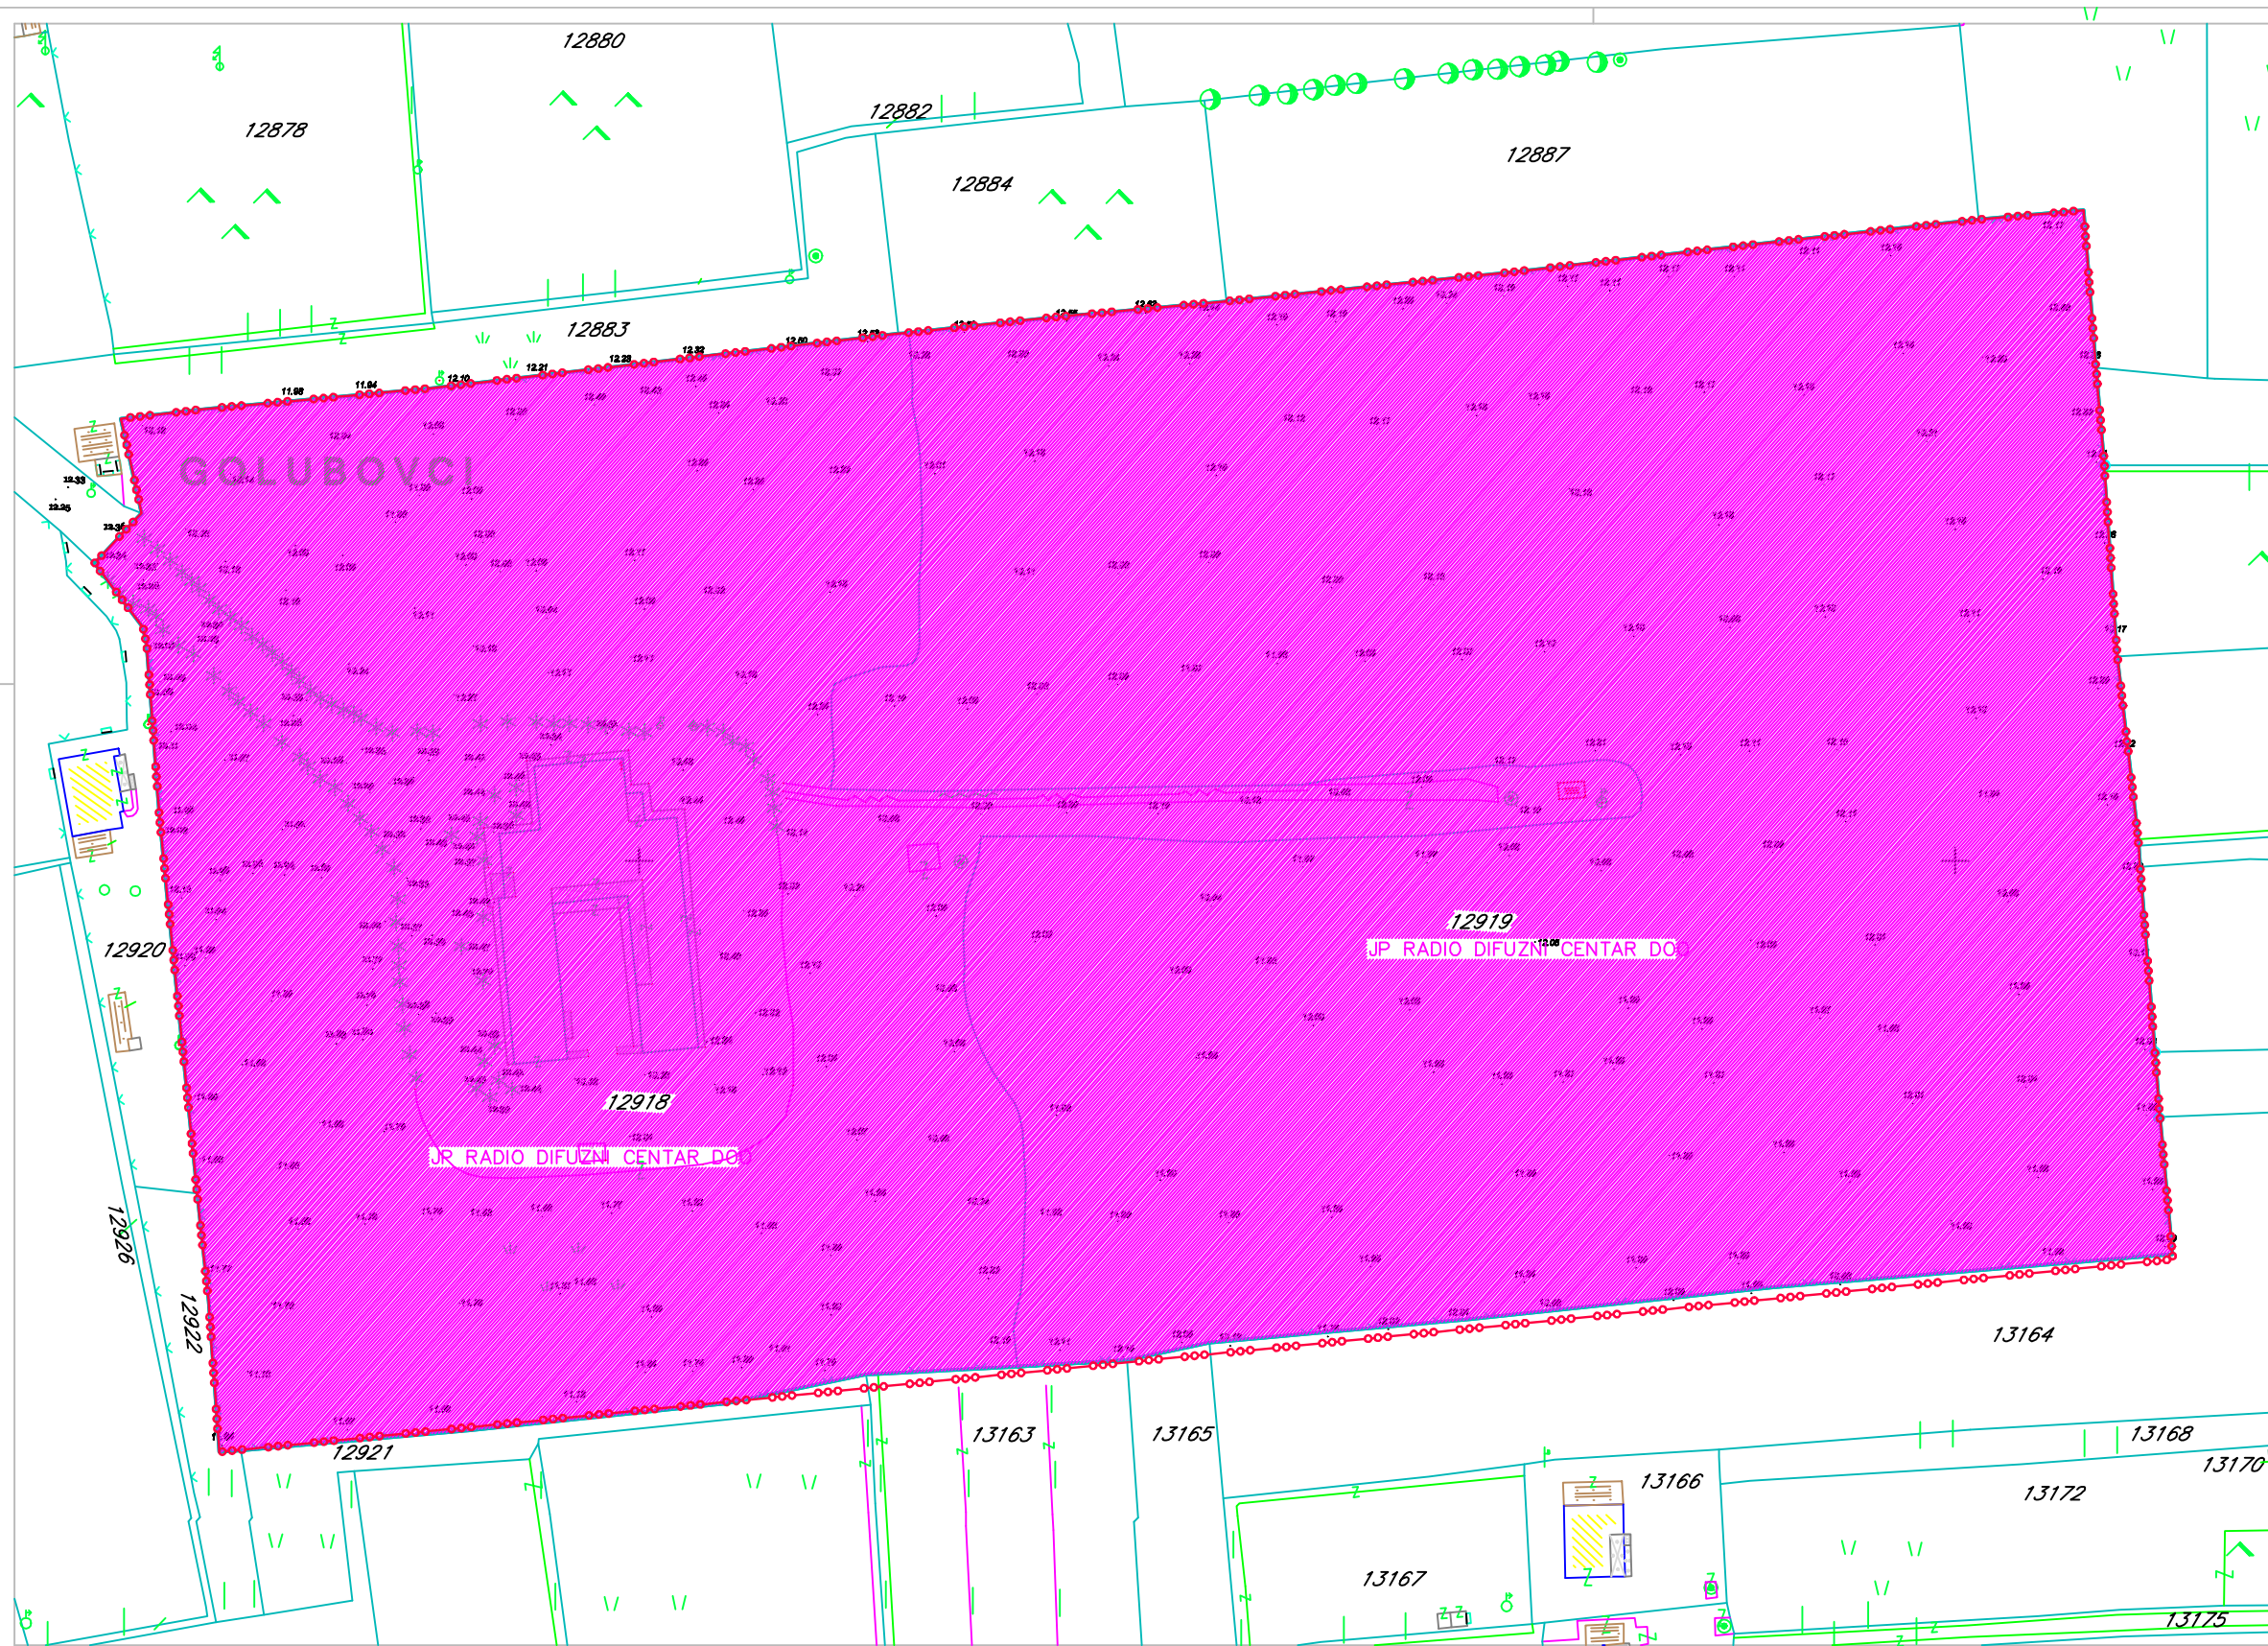

URBANISTI^KI PROJEKAT
SREDNJE [KOLE GOLUBOVCI

PREDLOG PLANA

LEGENDA:

korisnik pripadajuća površina

Granica urbanisti~kog projekta

ANALIZA POSTOJEĆEG STANJA

/vlasništvo/

R 1:500

list br.13

Investitor:

Obrađiva~:

Odgovorni planer:
Zorica Sretenović, dipl.ing.arh.

Saradnici:
Iva Paunović, dipl.ing.arh.
Dušan Kovačević, dipl.ing.arh.
Miloš Pantelić, dipl.ing.arh.

Direktor:
Andreja Andrić, dipl.ing.građ.
februar 2011.