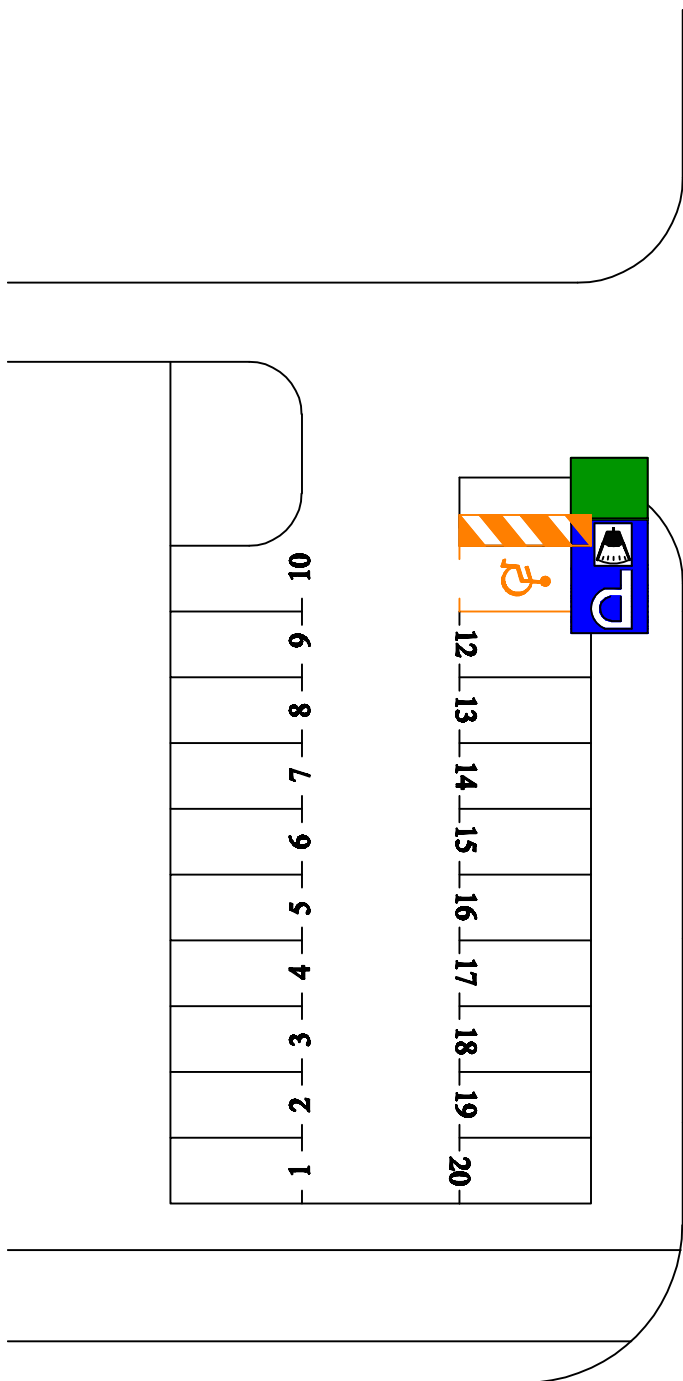

LOKACIJA BR.7

Ukupan broj parking mjesta	20
Broj parking mjesta za OSI	1
Saob. znak III-32 kom.	1
Dopunska tabla IV-5 kom.	1

Ul. Beogradska

Ul. Beogradska

Ukupno: 20 p.m.