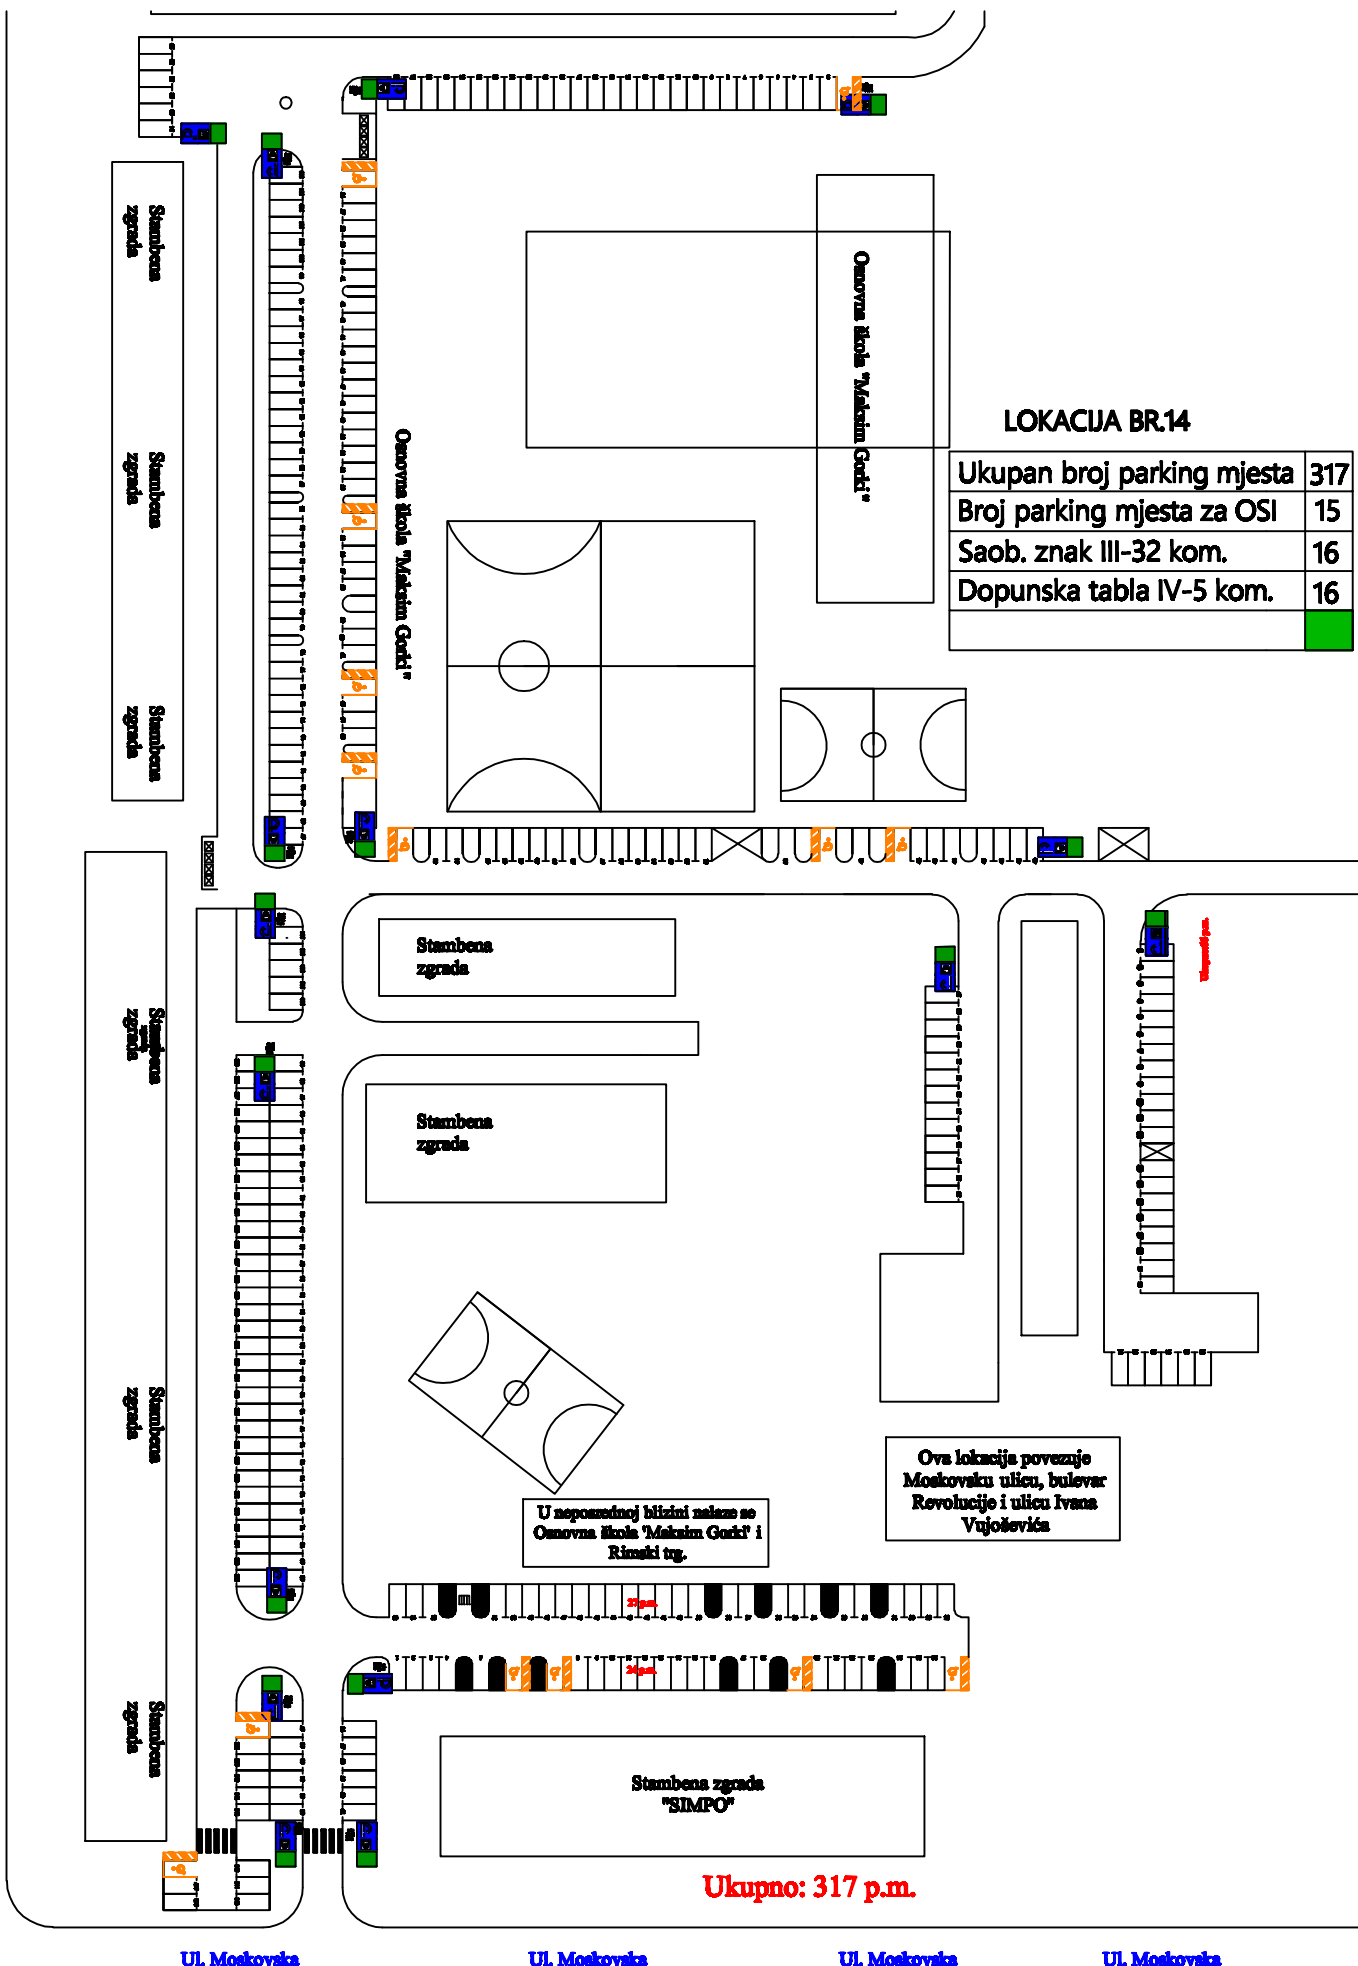

LOKACIJA BR.14

Ukupan broj parking mjesta	317
Broj parking mjesta za OSI	15
Saob. znak III-32 kom.	16
Dopunska tabla IV-5 kom.	16

U neposrednoj blizini nalaze se
Osnovna škola "Maksim Gorki" i
Rimski trg.

Ova lokacija povezuje
Moskovsku ulicu, bulevar
Revolucije i ulicu Ivana
Vujkovića

Ukupno: 317 p.m.