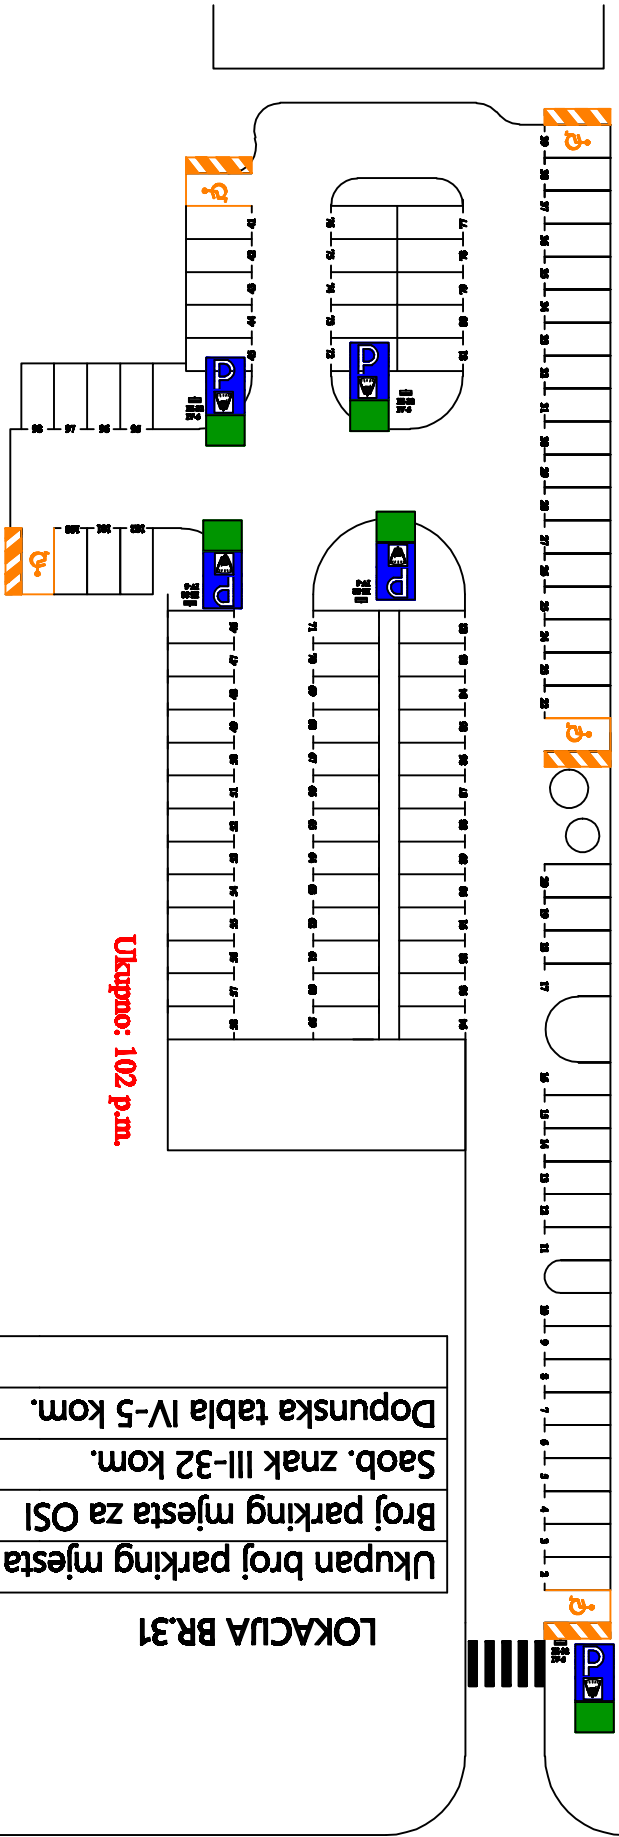

Stambena zgrada "Metalika"

Ukupno: 102 p.m.

LOKACIJA BR.31

Ukupan broj parking mjesta	102
Broj parking mjesta za OSI	5
Saob. znak III-32 kom.	5
Dopunska tabla IV-5 kom.	5