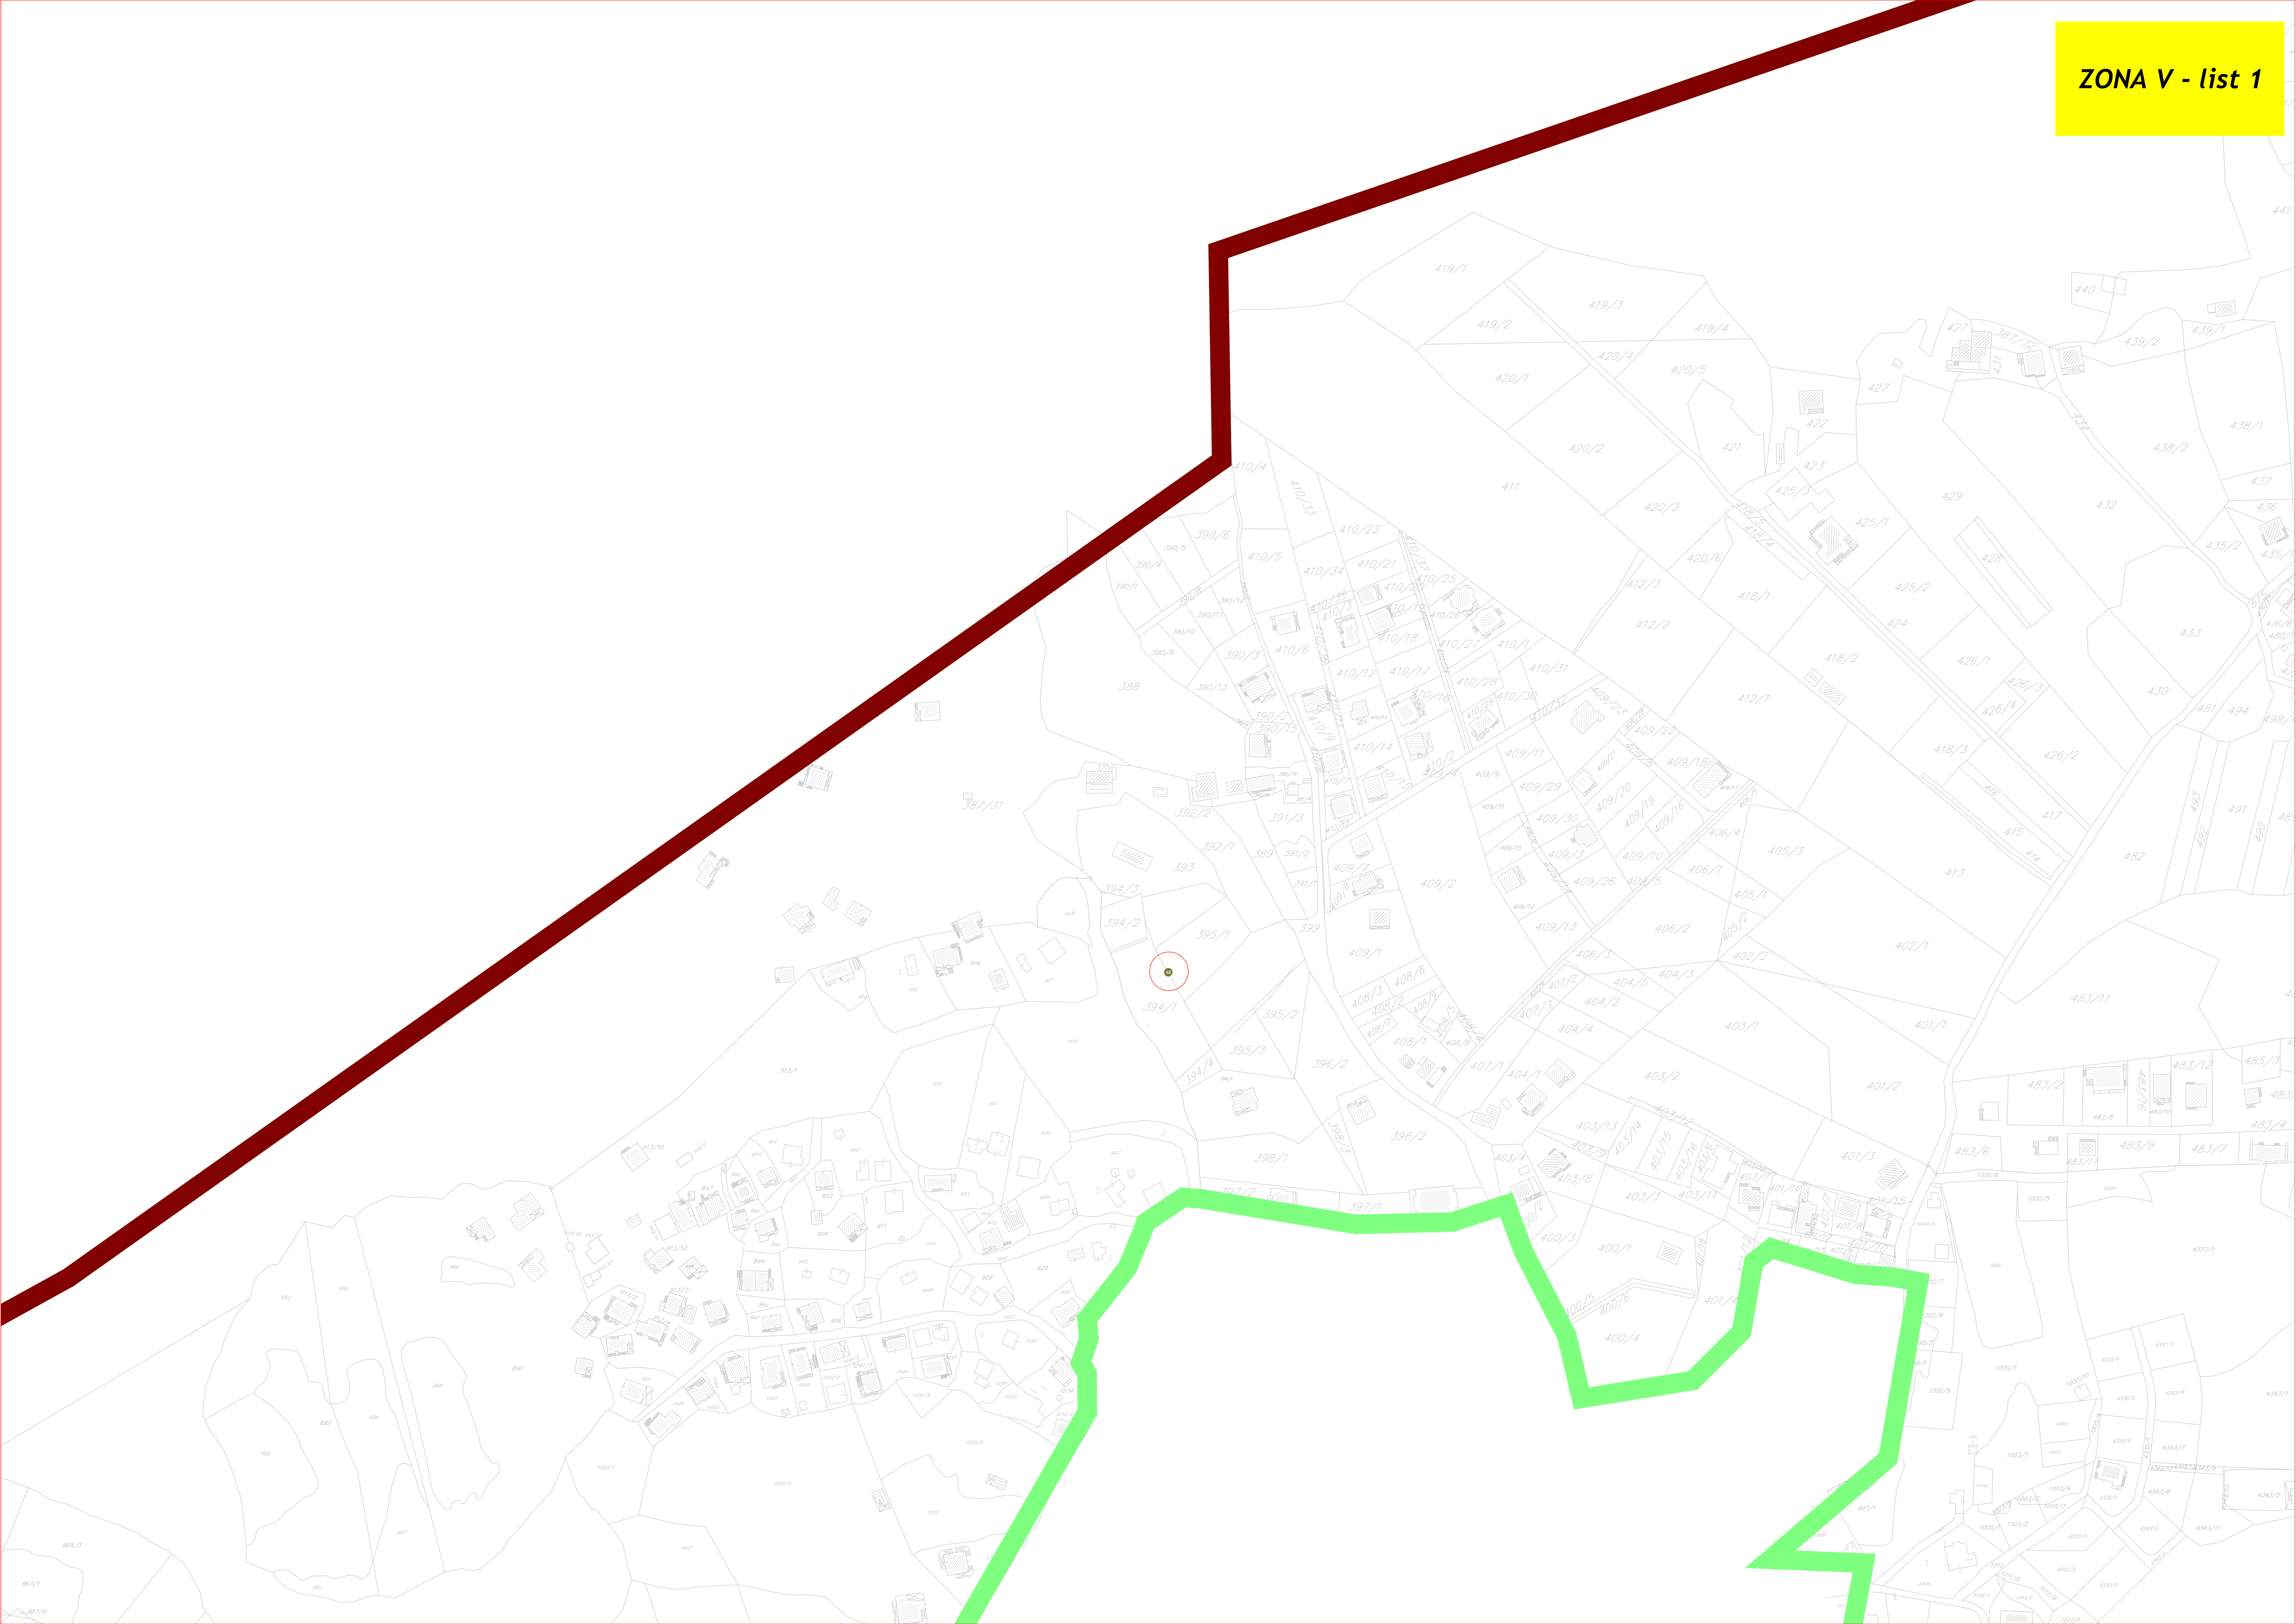

## ZONA V - 26 listova

R / 1:1000

Park prirode "Zeta"

 I zona

 II zona

 III zona

### KULTURNA DOBRA

-  NAZIV KULTURNOG DOBRA
-  GRANICE KULTURNOG DOBRA
-  GRANICE / PREDLOŽENE GRANICE ZAŠTIĆENE OKOLINE KULTURNOG DOBRA

**ZONA V - list 1**

**ZONA V - list 3**

**ZONA V - list 5**

7835/7

7835/24