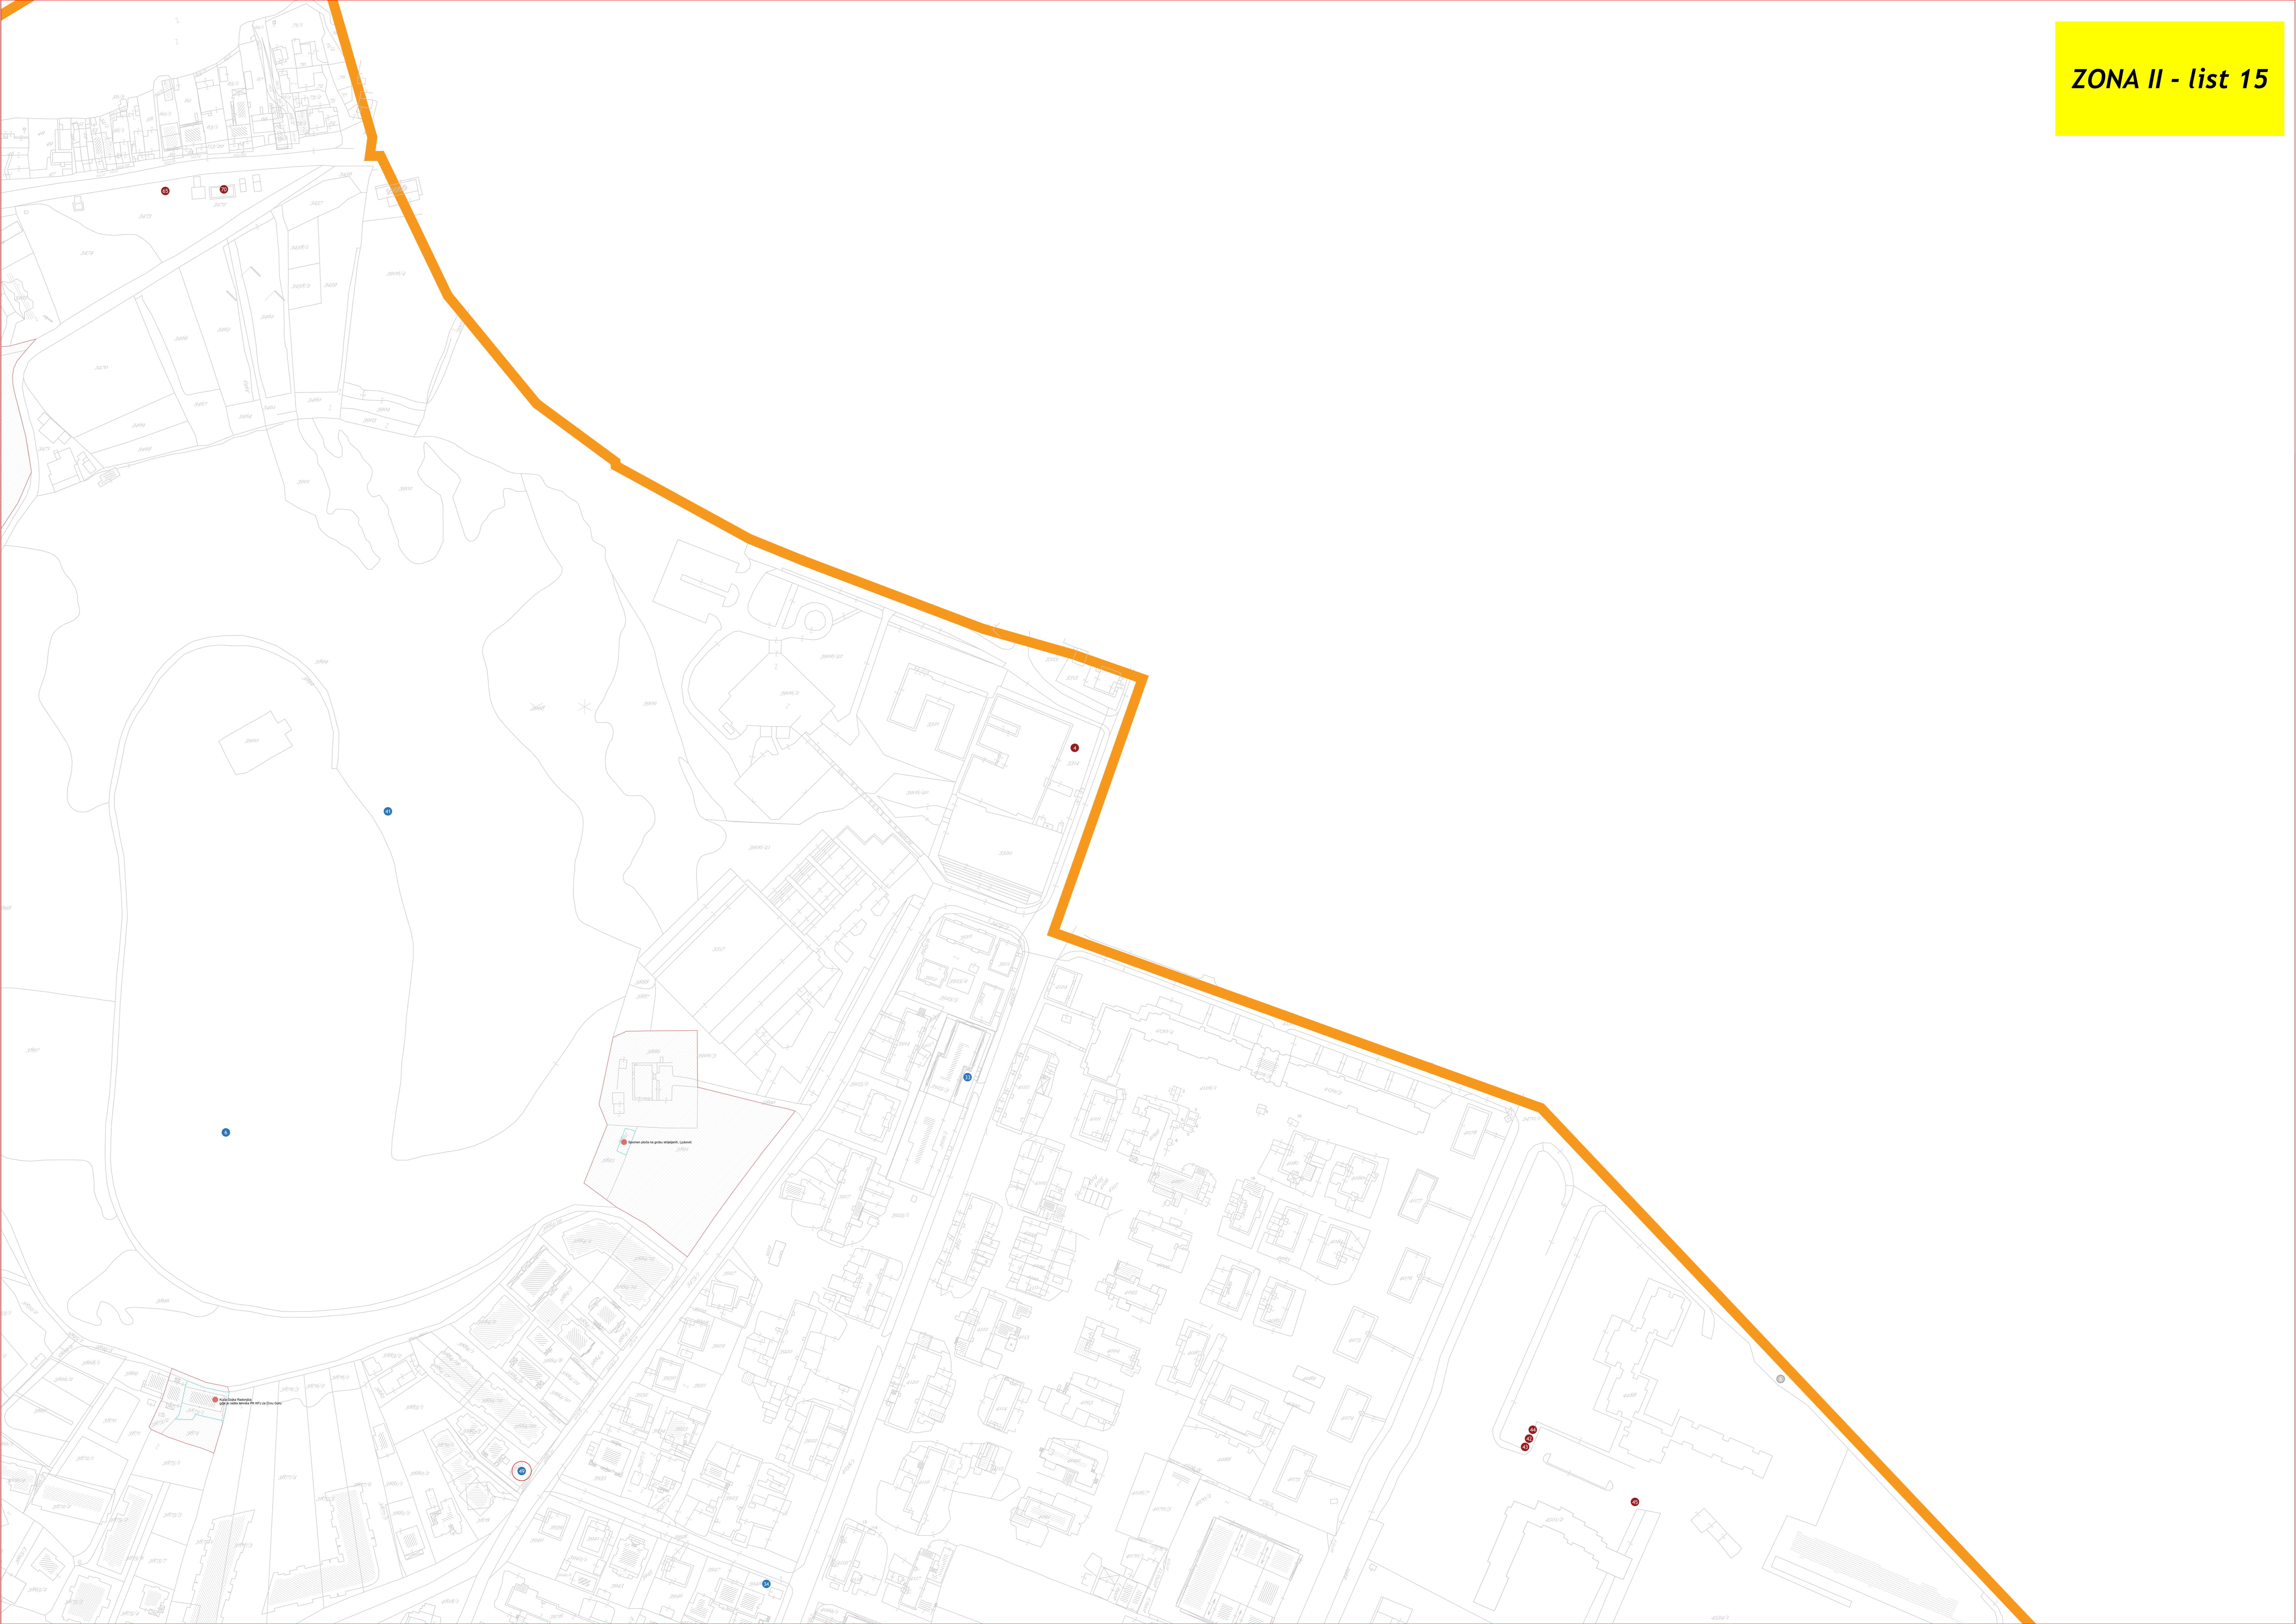

PROGRAM PRIVREMENIH OBJEKATA NA TERITORIJI GLAVNOG GRADA PODGORICA

ZONA II - 22 lista

R / 1:1000

LEGENDA

- | | | | |
|--|--|--|--|
|  | PRIVREMENI UGOSTITELJSKI OBJEKAT |  | Park šuma "Gorica"
Zona zaštićenog područja |
|  | OBJEKAT ZA TRGOVINU I USLUGE |  | II zona |
|  | KIOSK |  | III zona |
|  | PLAC ZA PRODAJU AUTOMOBILA |  | Bafer zona |
|  | OTVORENI SPORTSKI TEREN | | |
|  | NATKRIVENI / ZATVORENI SPORTSKI OBJEKAT | | |
|  | OBJEKTI I PREDMETI NA STANICI JAVNOG PREVOZA | | |
|  | MONTAŽNI OBJEKAT ZA SERVISIRANJE ILI PRANJE VOZILA | | |
|  | RECIKLAŽNO DVORIŠTE | | |
|  | SKLADIŠTE OTPADA | | |
|  | MONTAŽNA HALA I HANGAR | | |

KULTURNA DOBRA

- | | |
|--|--|
|  | NAZIV KULTURNOG DOBRA |
|  | GRANICE KULTURNOG DOBRA |
|  | GRANICE / PREDLOŽENE GRANICE ZAŠTIĆENE OKOLINE KULTURNOG DOBRA |

ZONA II - list 1

ZONA II - list 2

II - A

II

II - A

II - A

- A

ZONA II - list 8

ZONA II - list 9

ZONA II - list 13

ZONA II - list 16

ZONA II - list 18

ZONA II - list 20