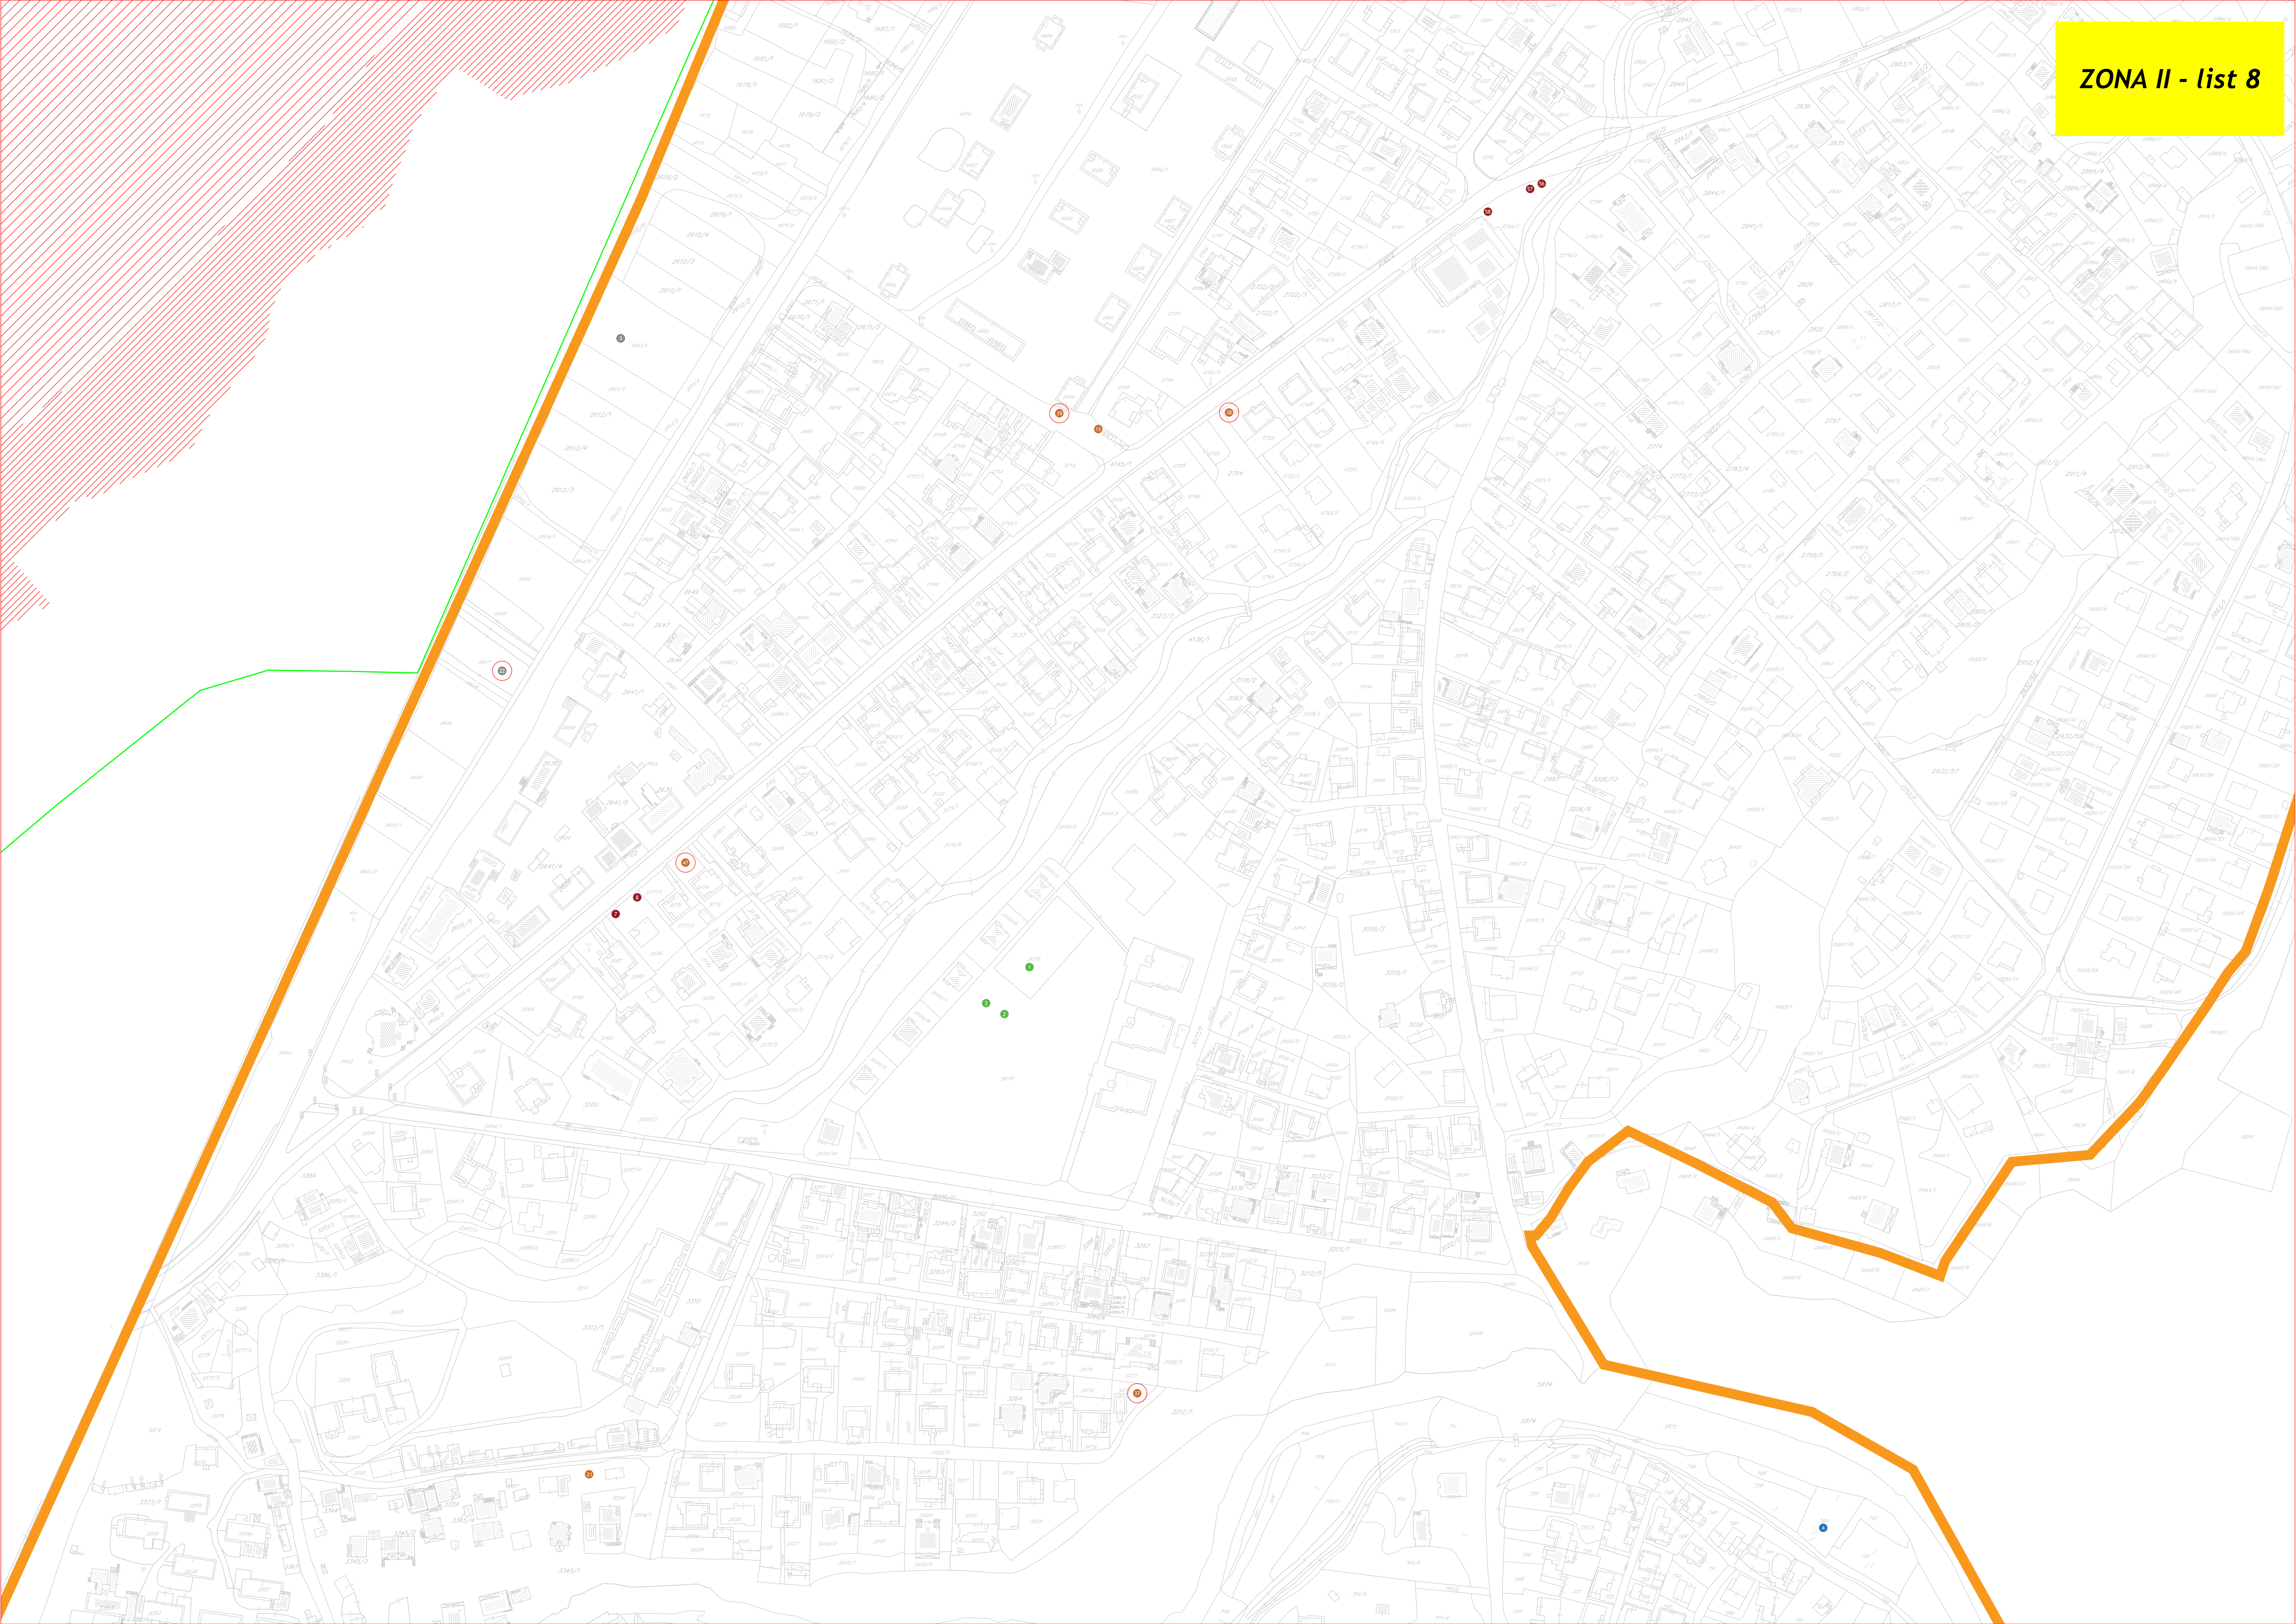

PROGRAM PRIVREMENIH OBJEKATA NA TERITORIJI GLAVNOG GRADA PODGORICA

ZONA II - 22 lista

R / 1:1000

LEGENDA

- | | | | |
|--|--|--|--|
|  | PRIVREMENI UGOSTITELJSKI OBJEKAT |  | Park šuma "Gorica"
Zona zaštićenog područja |
|  | OBJEKAT ZA TRGOVINU I USLUGE |  | II zona |
|  | KIOSK |  | III zona |
|  | PLAC ZA PRODAJU AUTOMOBILA |  | Bafer zona |
|  | OTVORENI SPORTSKI TEREN | | |
|  | NATKRIVENI / ZATVORENI SPORTSKI OBJEKAT | | |
|  | OBJEKTI I PREDMETI NA STANICI JAVNOG PREVOZA | | |
|  | MONTAŽNI OBJEKAT ZA SERVISIRANJE ILI PRANJE VOZILA | | |
|  | RECIKLAŽNO DVORIŠTE | | |
|  | SKLADIŠTE OTPADA | | |
|  | MONTAŽNA HALA I HANGAR | | |

KULTURNA DOBRA

- | | |
|--|--|
|  | NAZIV KULTURNOG DOBRA |
|  | GRANICE KULTURNOG DOBRA |
|  | GRANICE / PREDLOŽENE GRANICE ZAŠTIĆENE OKOLINE KULTURNOG DOBRA |

ZONA II - list 1

ZONA II - list 2

II - A

II

II - A

II - A

- A

ZONA II - list 8

ZONA II - list 9

ZONA II - list 13

ZONA II - list 16

ZONA II - list 18

ZONA II - list 20