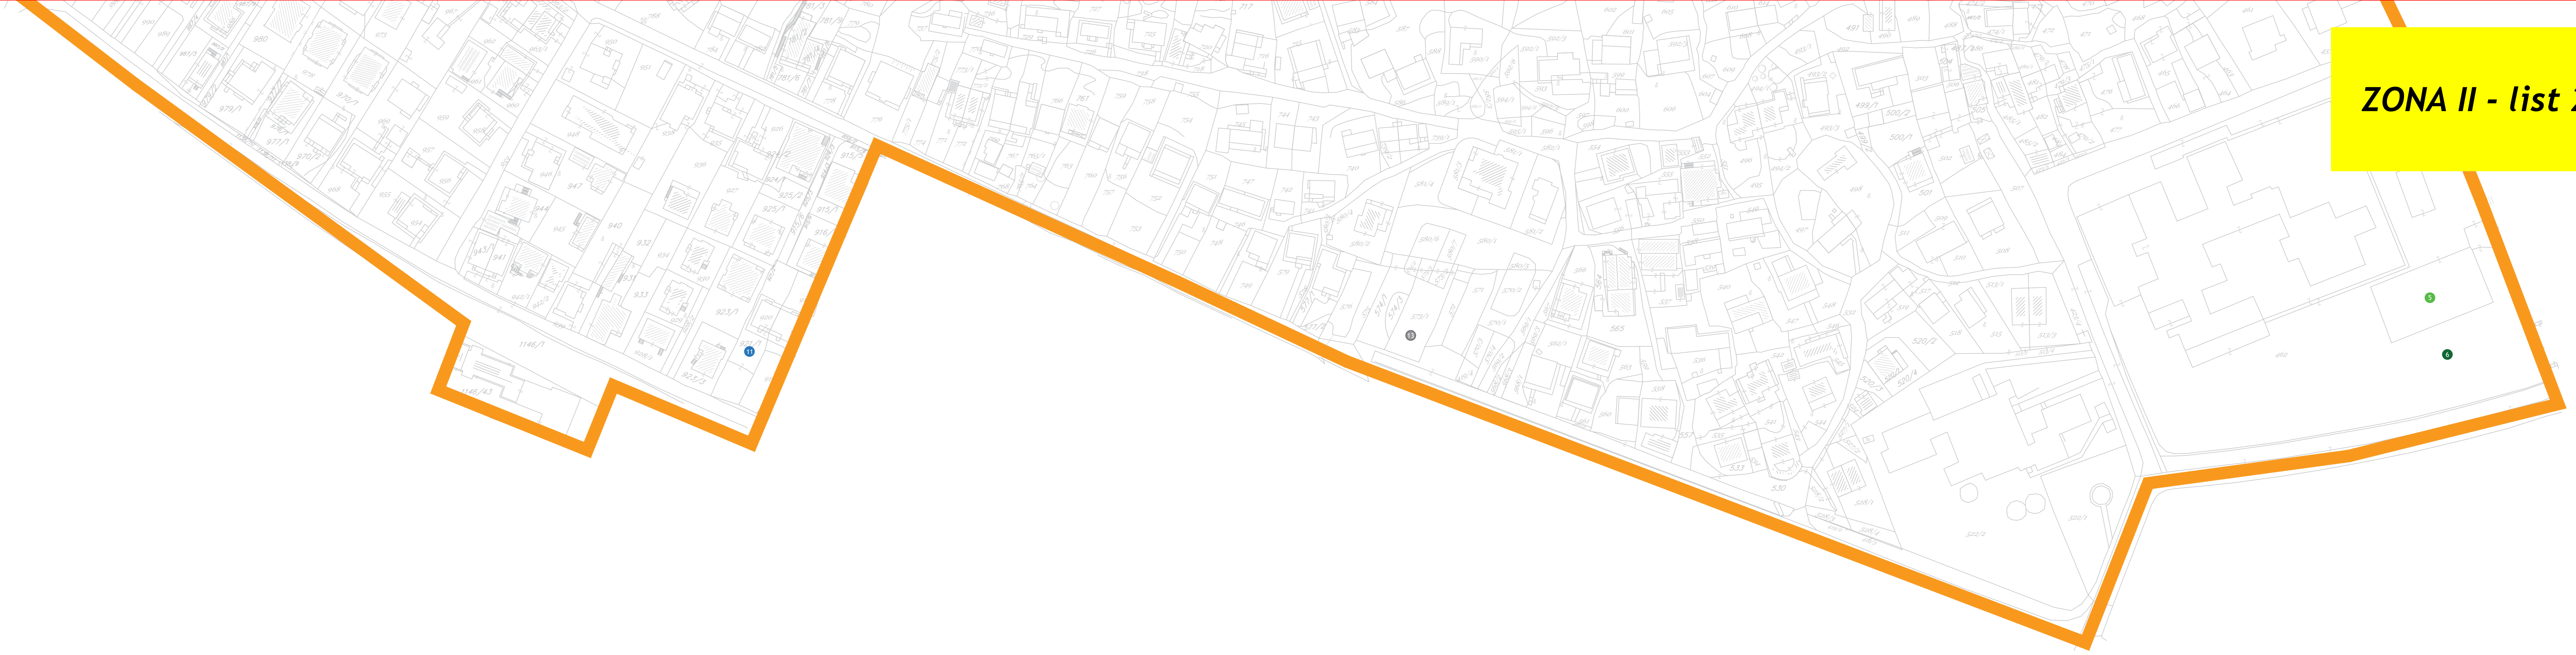

PROGRAM PRIVREMENIH OBJEKATA NA TERITORIJI GLAVNOG GRADA PODGORICA

ZONA II - 22 lista

R / 1:1000

LEGENDA

- | | | | |
|--|--|--|--|
|  | PRIVREMENI UGOSTITELJSKI OBJEKAT |  | Park šuma "Gorica"
Zona zaštićenog područja |
|  | OBJEKAT ZA TRGOVINU I USLUGE |  | II zona |
|  | KIOSK |  | III zona |
|  | PLAC ZA PRODAJU AUTOMOBILA |  | Bafer zona |
|  | OTVORENI SPORTSKI TEREN | | |
|  | NATKRIVENI / ZATVORENI SPORTSKI OBJEKAT | | |
|  | OBJEKTI I PREDMETI NA STANICI JAVNOG PREVOZA | | |
|  | MONTAŽNI OBJEKAT ZA SERVISIRANJE ILI PRANJE VOZILA | | |
|  | RECIKLAŽNO DVORIŠTE | | |
|  | SKLADIŠTE OTPADA | | |
|  | MONTAŽNA HALA I HANGAR | | |

KULTURNA DOBRA

- | | |
|--|--|
|  | NAZIV KULTURNOG DOBRA |
|  | GRANICE KULTURNOG DOBRA |
|  | GRANICE / PREDLOŽENE GRANICE ZAŠTIĆENE OKOLINE KULTURNOG DOBRA |

ZONA II - list 1

ZONA II - list 2

II - A

II

II - A

II - A

- A

ZONA II - list 8

ZONA II - list 9

ZONA II - list 13

ZONA II - list 16

ZONA II - list 18

ZONA II - list 20