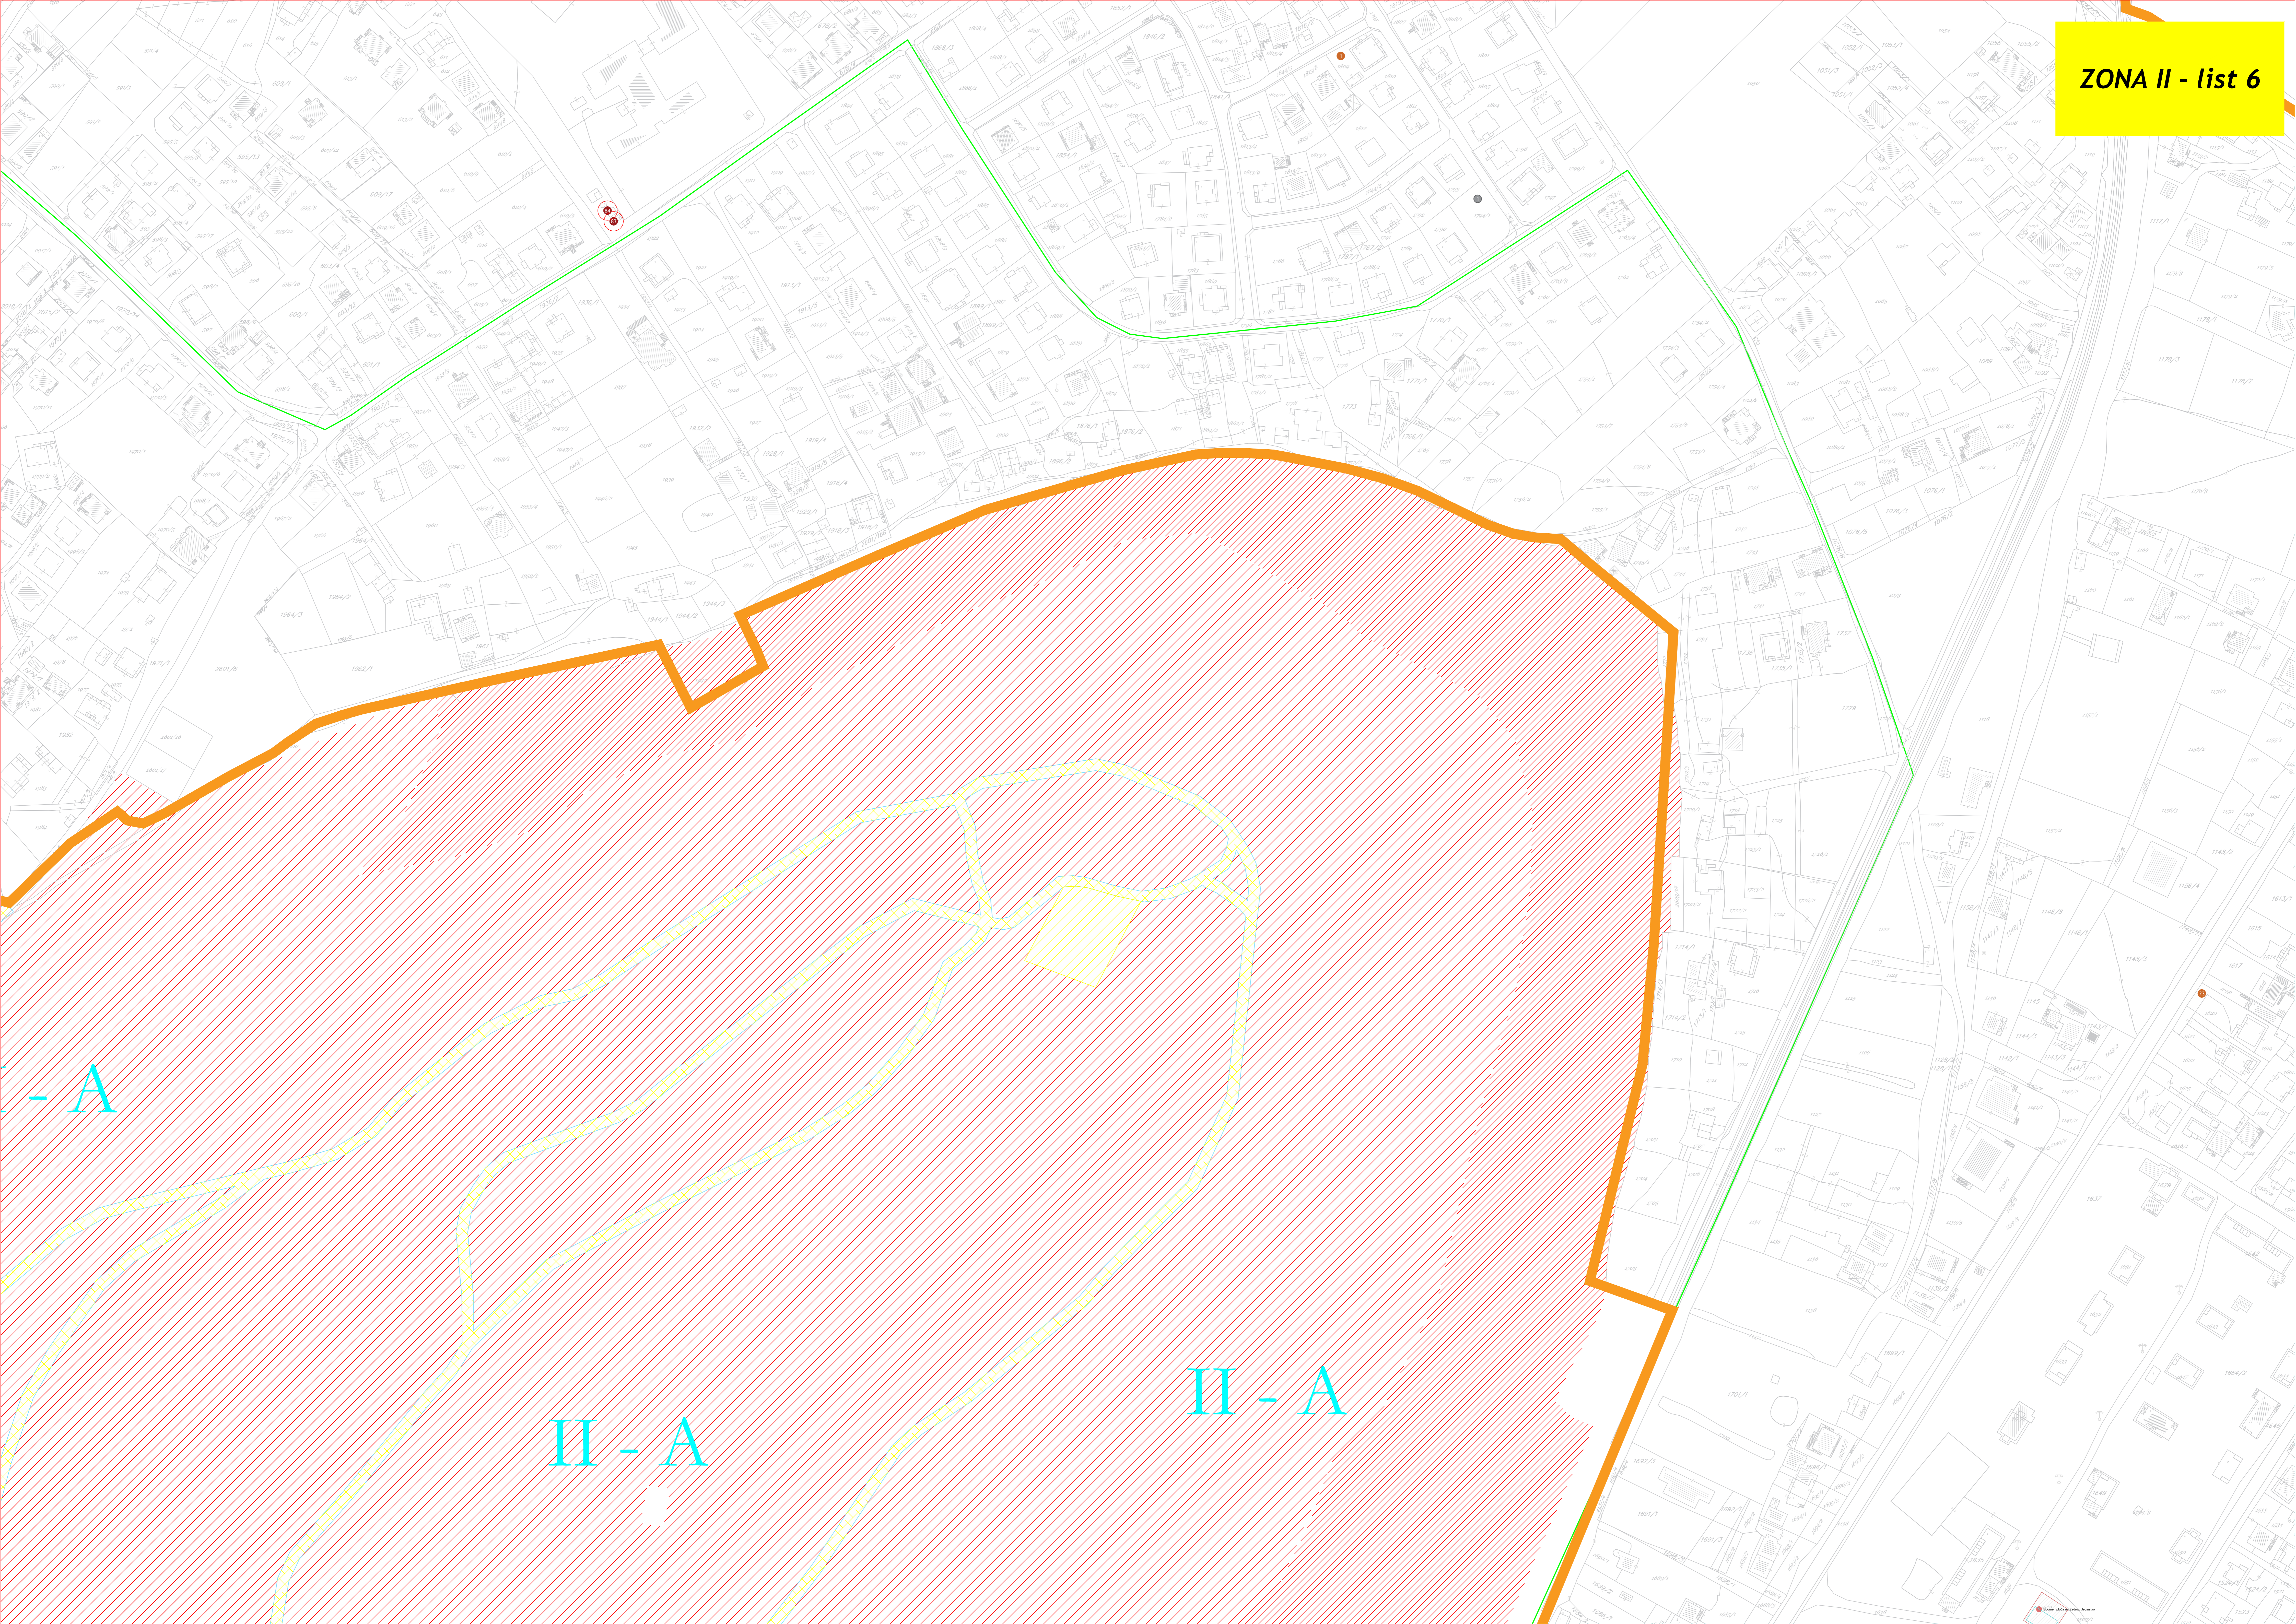

PROGRAM PRIVREMENIH OBJEKATA NA TERITORIJI GLAVNOG GRADA PODGORICA

ZONA II - 22 lista

R / 1:1000

LEGENDA

- | | | | |
|--|--|--|--|
|  | PRIVREMENI UGOSTITELJSKI OBJEKAT |  | Park šuma "Gorica"
Zona zaštićenog područja |
|  | OBJEKAT ZA TRGOVINU I USLUGE |  | II zona |
|  | KIOSK |  | III zona |
|  | PLAC ZA PRODAJU AUTOMOBILA |  | Bafer zona |
|  | OTVORENI SPORTSKI TEREN | | |
|  | NATKRIVENI / ZATVORENI SPORTSKI OBJEKAT | | |
|  | OBJEKTI I PREDMETI NA STANICI JAVNOG PREVOZA | | |
|  | MONTAŽNI OBJEKAT ZA SERVISIRANJE ILI PRANJE VOZILA | | |
|  | RECIKLAŽNO DVORIŠTE | | |
|  | SKLADIŠTE OTPADA | | |
|  | MONTAŽNA HALA I HANGAR | | |

KULTURNA DOBRA

- | | |
|--|--|
|  | NAZIV KULTURNOG DOBRA |
|  | GRANICE KULTURNOG DOBRA |
|  | GRANICE / PREDLOŽENE GRANICE ZAŠTIĆENE OKOLINE KULTURNOG DOBRA |

ZONA II - list 1

ZONA II - list 2

II - A

II

II - A

II - A

- A

ZONA II - list 8

ZONA II - list 9

ZONA II - list 13

ZONA II - list 16

ZONA II - list 18

ZONA II - list 20