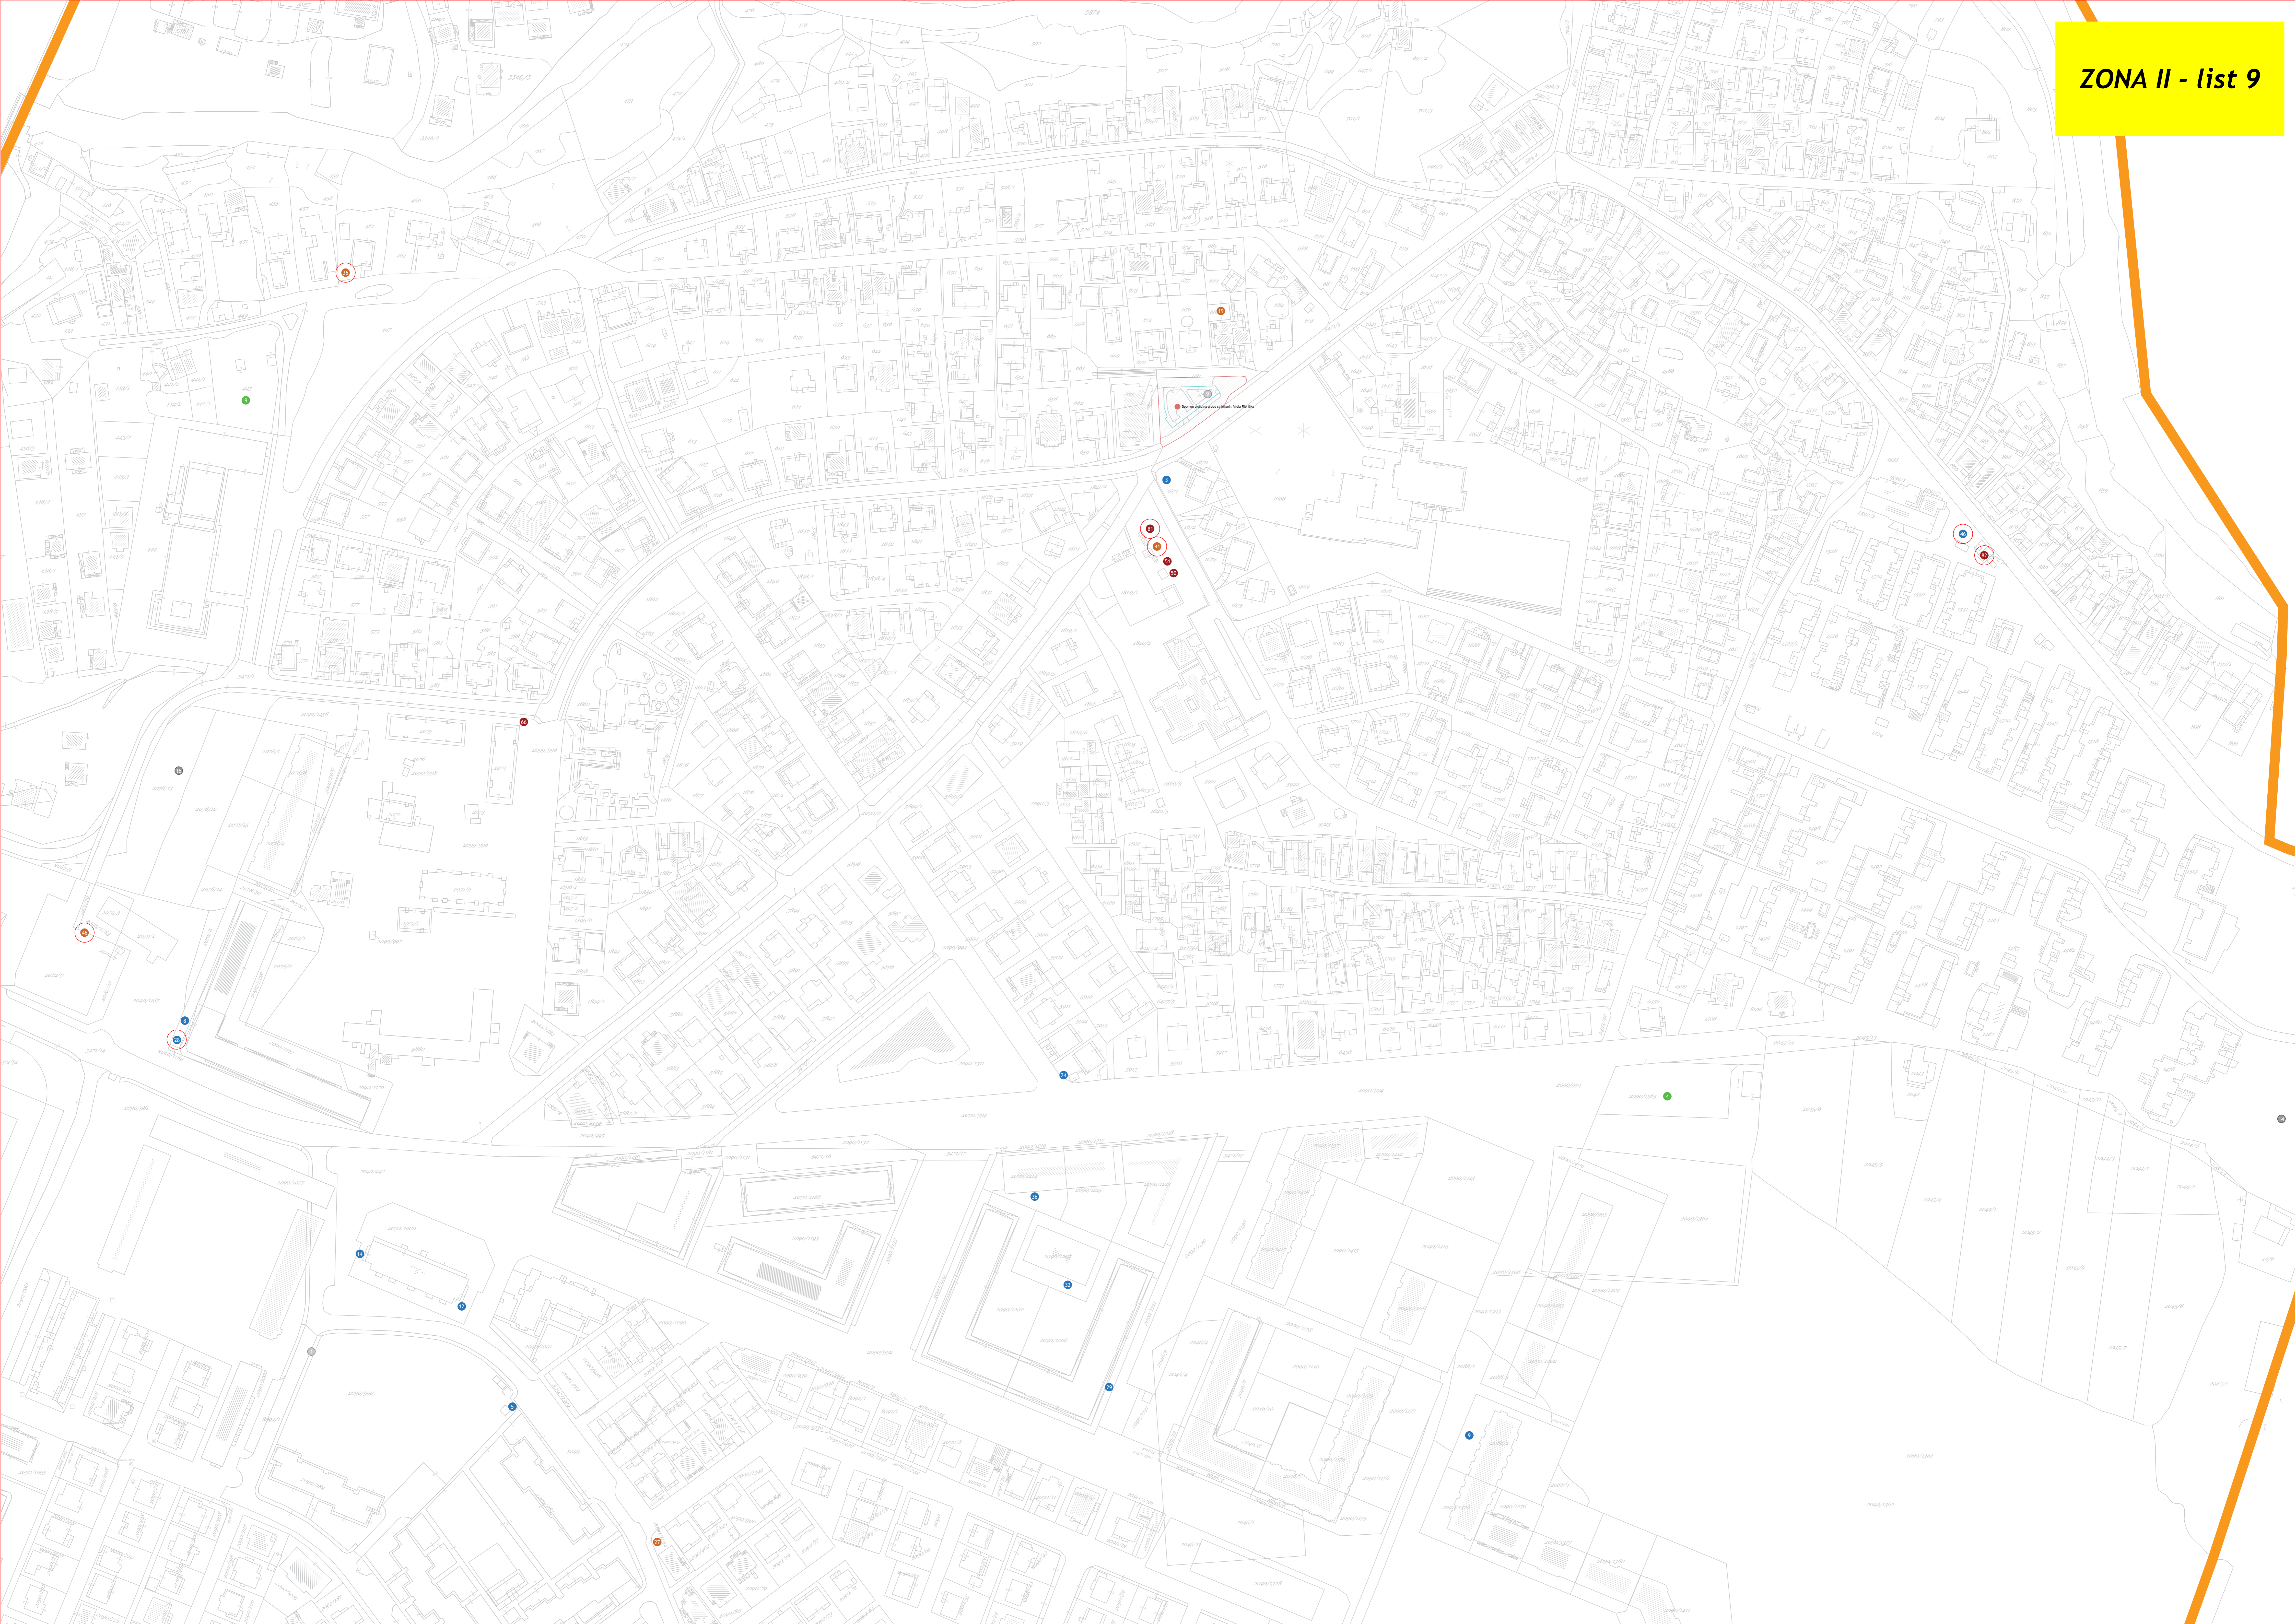

PROGRAM PRIVREMENIH OBJEKATA NA TERITORIJI GLAVNOG GRADA PODGORICA

ZONA II - 22 lista

R / 1:1000

LEGENDA

- | | | | |
|--|--|--|--|
|  | PRIVREMENI UGOSTITELJSKI OBJEKAT |  | Park šuma "Gorica"
Zona zaštićenog područja |
|  | OBJEKAT ZA TRGOVINU I USLUGE |  | II zona |
|  | KIOSK |  | III zona |
|  | PLAC ZA PRODAJU AUTOMOBILA |  | Bafer zona |
|  | OTVORENI SPORTSKI TEREN | | |
|  | NATKRIVENI / ZATVORENI SPORTSKI OBJEKAT | | |
|  | OBJEKTI I PREDMETI NA STANICI JAVNOG PREVOZA | | |
|  | MONTAŽNI OBJEKAT ZA SERVISIRANJE ILI PRANJE VOZILA | | |
|  | RECIKLAŽNO DVORIŠTE | | |
|  | SKLADIŠTE OTPADA | | |
|  | MONTAŽNA HALA I HANGAR | | |

KULTURNA DOBRA

- | | |
|--|--|
|  | NAZIV KULTURNOG DOBRA |
|  | GRANICE KULTURNOG DOBRA |
|  | GRANICE / PREDLOŽENE GRANICE ZAŠTIĆENE OKOLINE KULTURNOG DOBRA |

ZONA II - list 1

ZONA II - list 2

II - A

II

II - A

II - A

- A

ZONA II - list 8

ZONA II - list 9

ZONA II - list 13

ZONA II - list 16

ZONA II - list 18

ZONA II - list 20