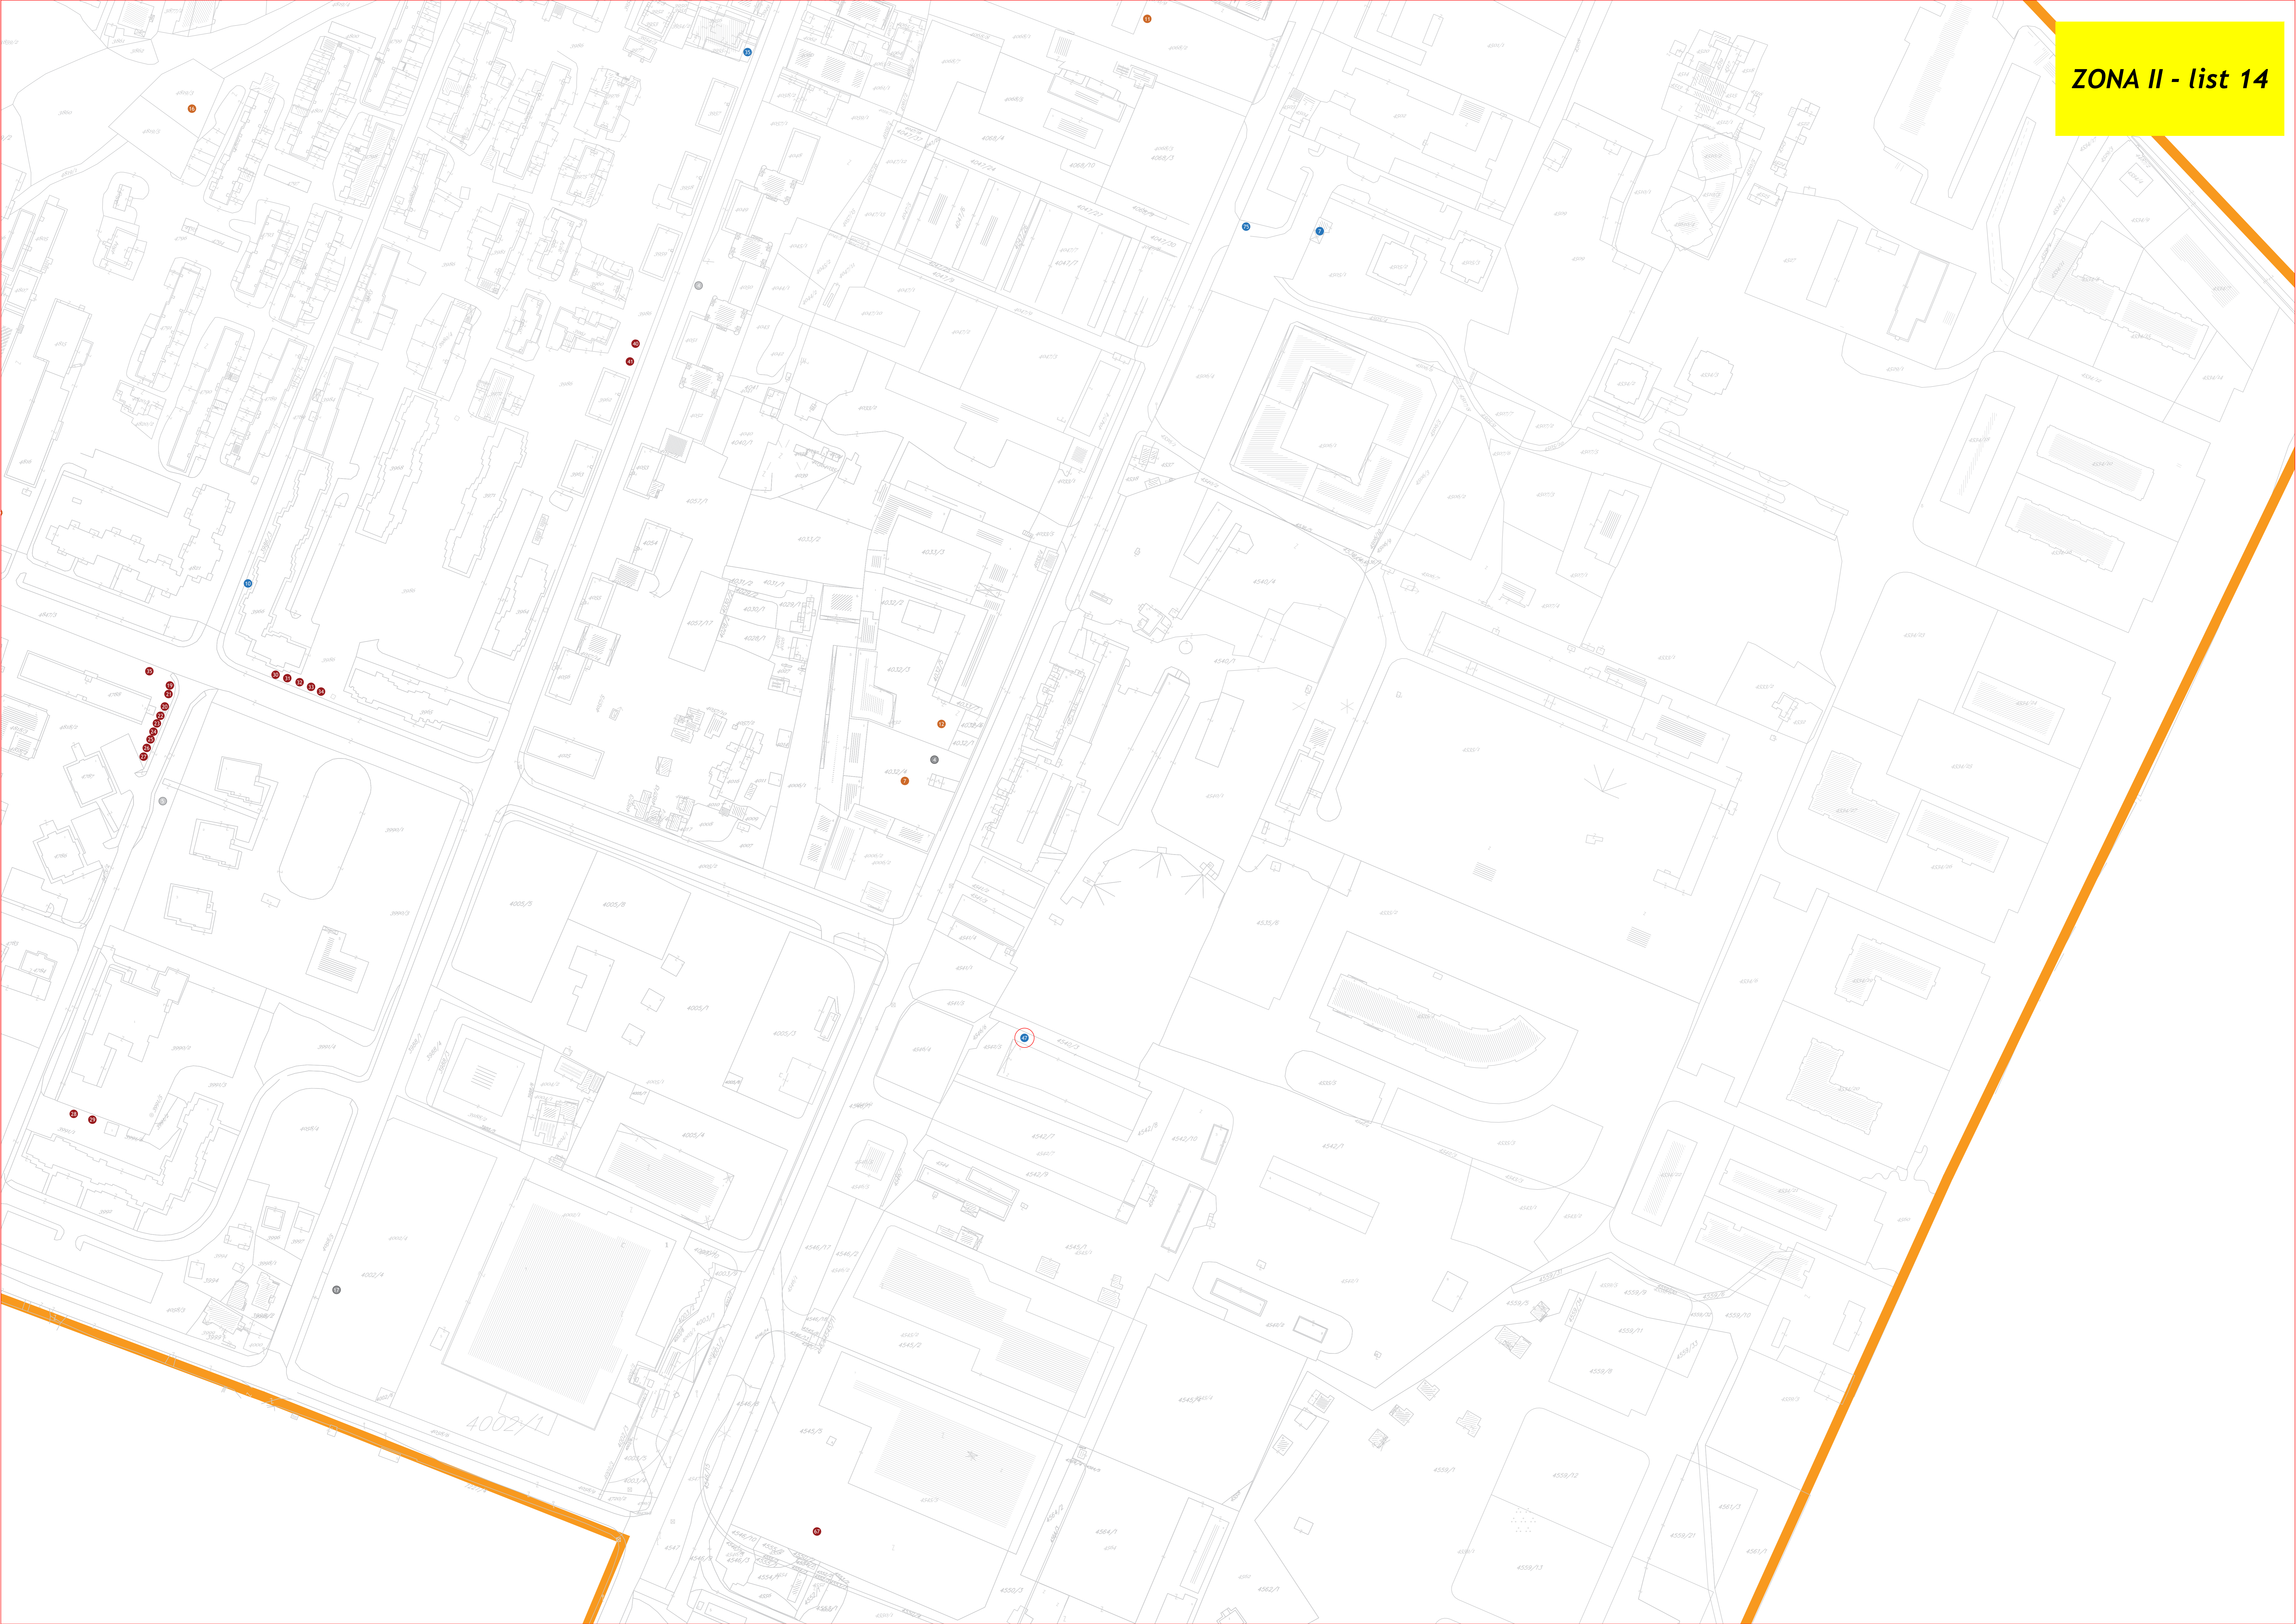

PROGRAM PRIVREMENIH OBJEKATA NA TERITORIJI GLAVNOG GRADA PODGORICA

ZONA II - 22 lista

R / 1:1000

LEGENDA

- | | | | |
|--|--|--|--|
|  | PRIVREMENI UGOSTITELJSKI OBJEKAT |  | Park šuma "Gorica"
Zona zaštićenog područja |
|  | OBJEKAT ZA TRGOVINU I USLUGE |  | II zona |
|  | KIOSK |  | III zona |
|  | PLAC ZA PRODAJU AUTOMOBILA |  | Bafer zona |
|  | OTVORENI SPORTSKI TEREN | | |
|  | NATKRIVENI / ZATVORENI SPORTSKI OBJEKAT | | |
|  | OBJEKTI I PREDMETI NA STANICI JAVNOG PREVOZA | | |
|  | MONTAŽNI OBJEKAT ZA SERVISIRANJE ILI PRANJE VOZILA | | |
|  | RECIKLAŽNO DVORIŠTE | | |
|  | SKLADIŠTE OTPADA | | |
|  | MONTAŽNA HALA I HANGAR | | |

KULTURNA DOBRA

- | | |
|--|--|
|  | NAZIV KULTURNOG DOBRA |
|  | GRANICE KULTURNOG DOBRA |
|  | GRANICE / PREDLOŽENE GRANICE ZAŠTIĆENE OKOLINE KULTURNOG DOBRA |

ZONA II - list 1

ZONA II - list 2

II - A

II

II - A

II - A

- A

ZONA II - list 8

ZONA II - list 9

ZONA II - list 13

ZONA II - list 16

ZONA II - list 18

ZONA II - list 20