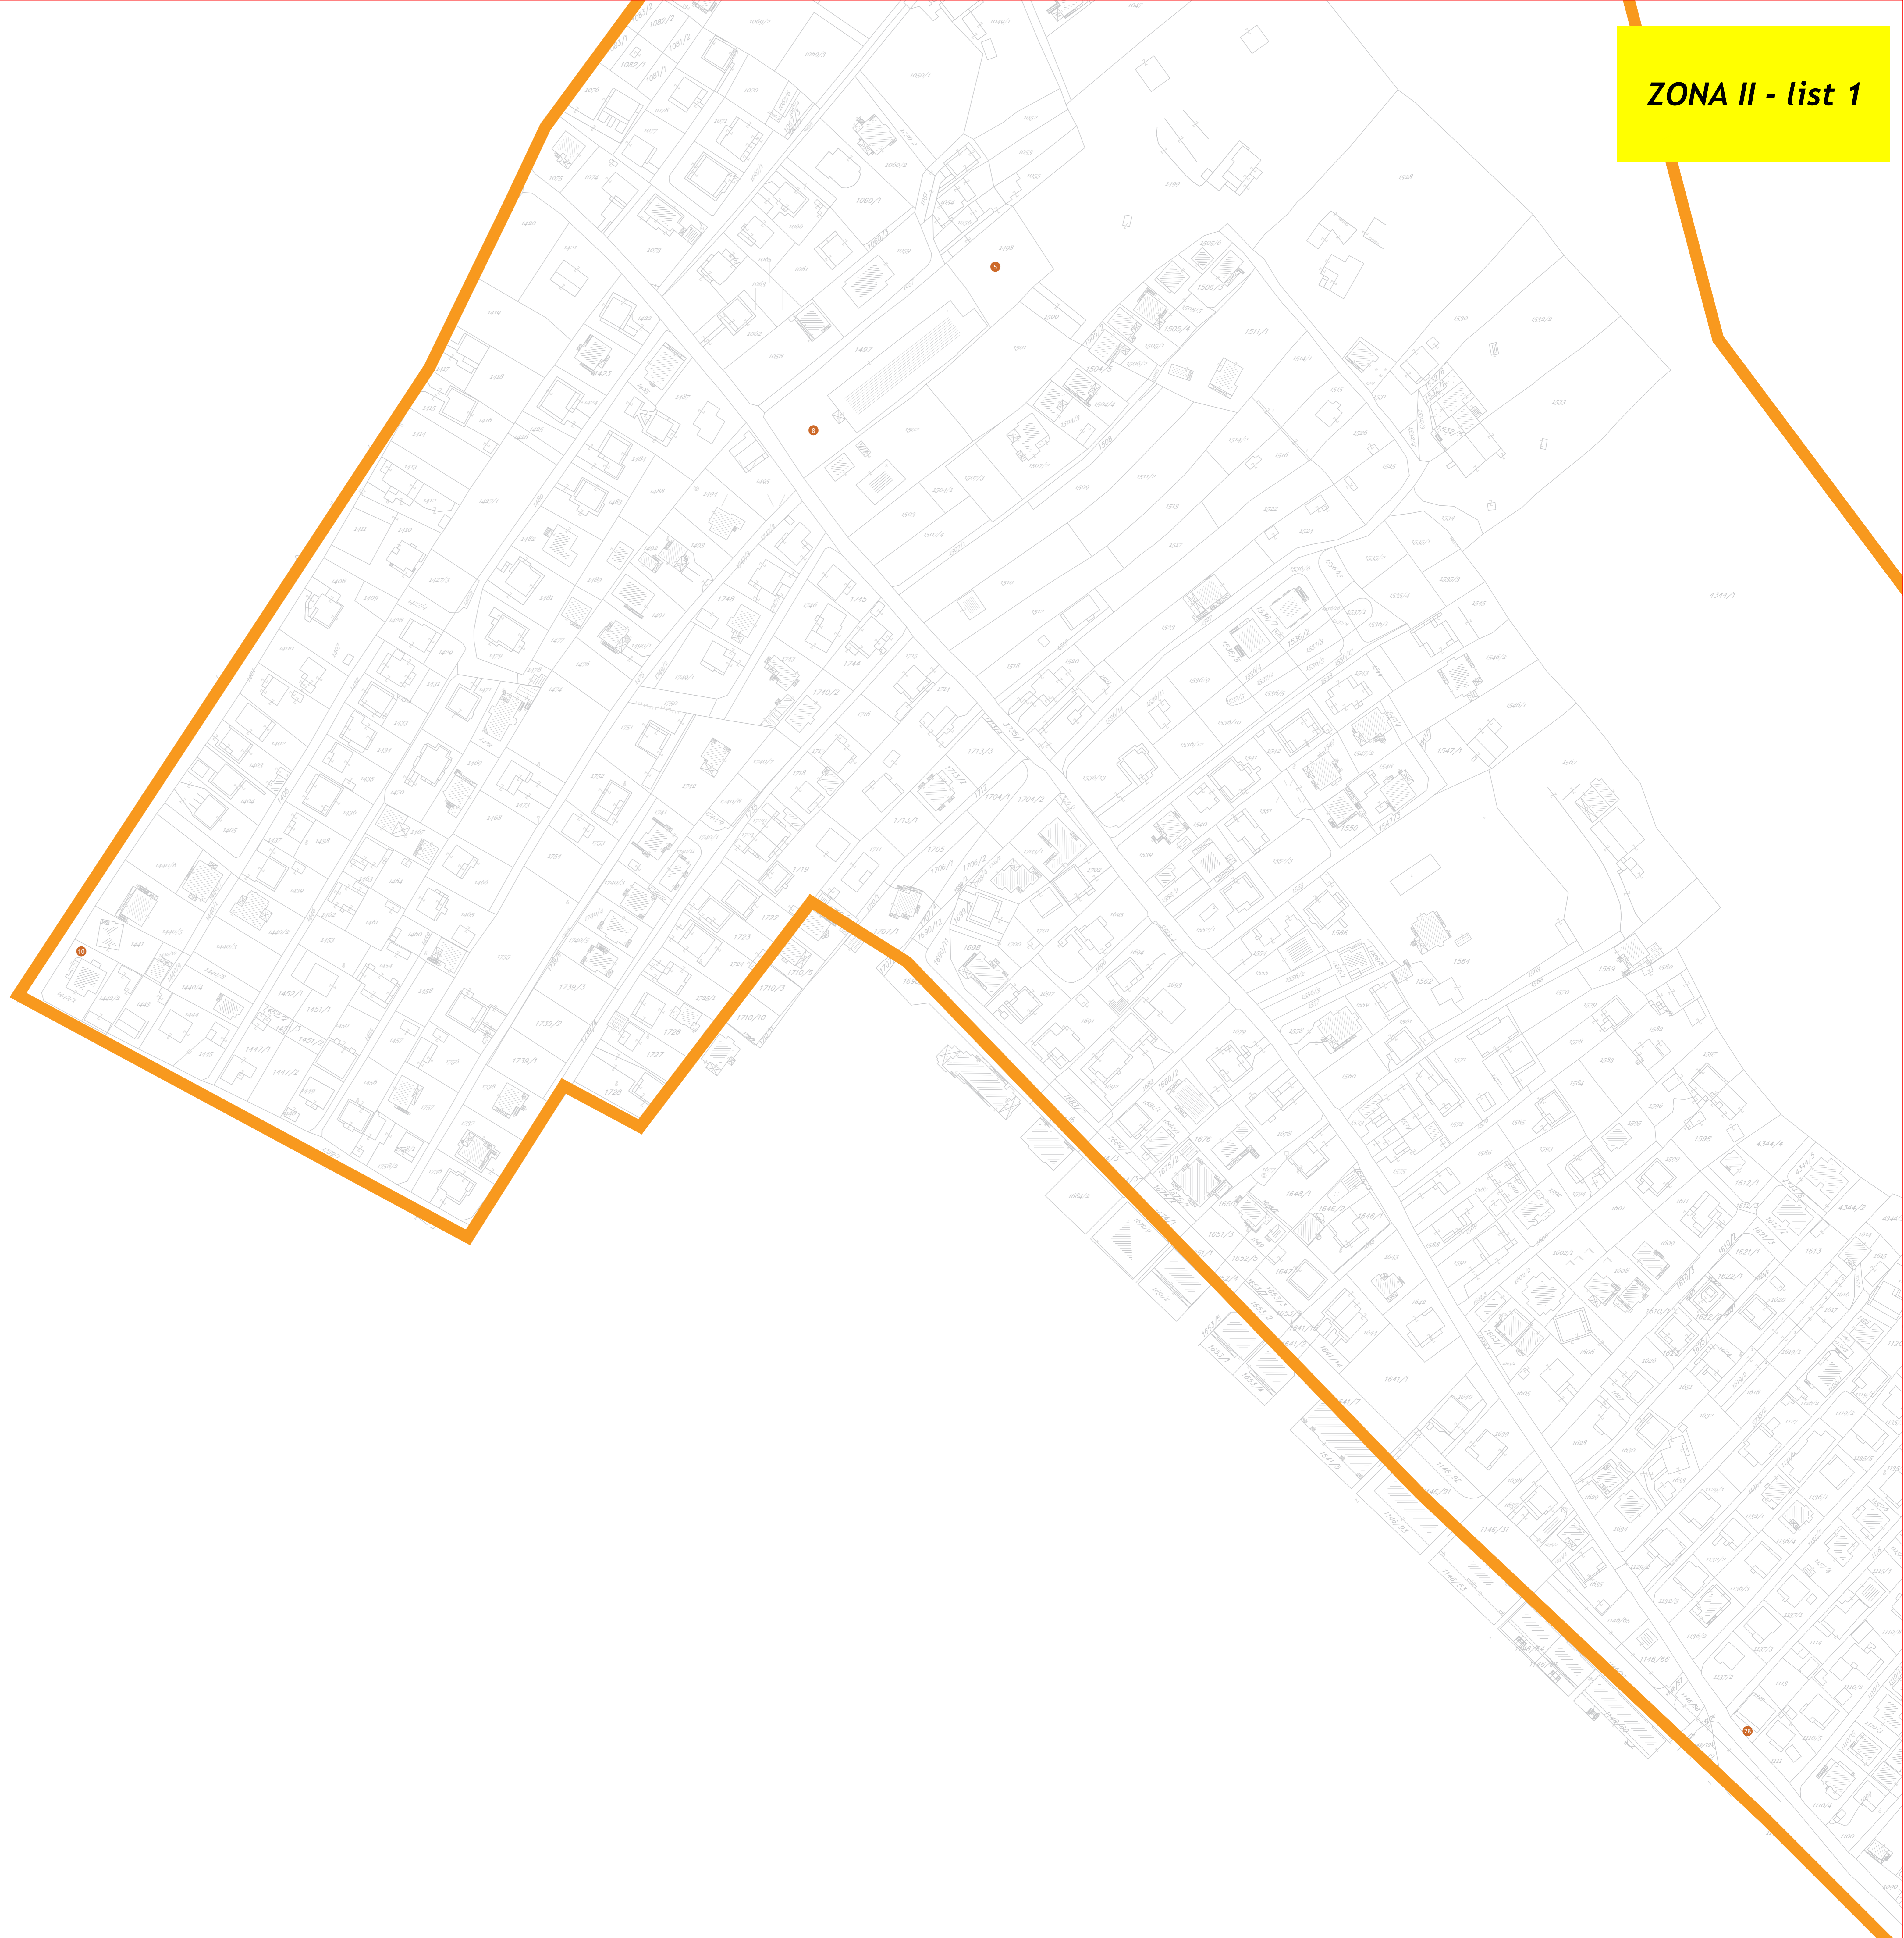

PROGRAM PRIVREMENIH OBJEKATA NA TERITORIJI GLAVNOG GRADA PODGORICA

ZONA II - 22 lista

R / 1:1000

LEGENDA

- | | | | |
|--|--|--|--|
|  | PRIVREMENI UGOSTITELJSKI OBJEKAT |  | Park šuma "Gorica"
Zona zaštićenog područja |
|  | OBJEKAT ZA TRGOVINU I USLUGE |  | II zona |
|  | KIOSK |  | III zona |
|  | PLAC ZA PRODAJU AUTOMOBILA |  | Bafer zona |
|  | OTVORENI SPORTSKI TEREN | | |
|  | NATKRIVENI / ZATVORENI SPORTSKI OBJEKAT | | |
|  | OBJEKTI I PREDMETI NA STANICI JAVNOG PREVOZA | | |
|  | MONTAŽNI OBJEKAT ZA SERVISIRANJE ILI PRANJE VOZILA | | |
|  | RECIKLAŽNO DVORIŠTE | | |
|  | SKLADIŠTE OTPADA | | |
|  | MONTAŽNA HALA I HANGAR | | |

KULTURNA DOBRA

- | | |
|--|--|
|  | NAZIV KULTURNOG DOBRA |
|  | GRANICE KULTURNOG DOBRA |
|  | GRANICE / PREDLOŽENE GRANICE ZAŠTIĆENE OKOLINE KULTURNOG DOBRA |

ZONA II - list 1

ZONA II - list 2

II - A

II

II - A

II - A

- A

ZONA II - list 8

ZONA II - list 9

ZONA II - list 13

ZONA II - list 16

ZONA II - list 18

ZONA II - list 20