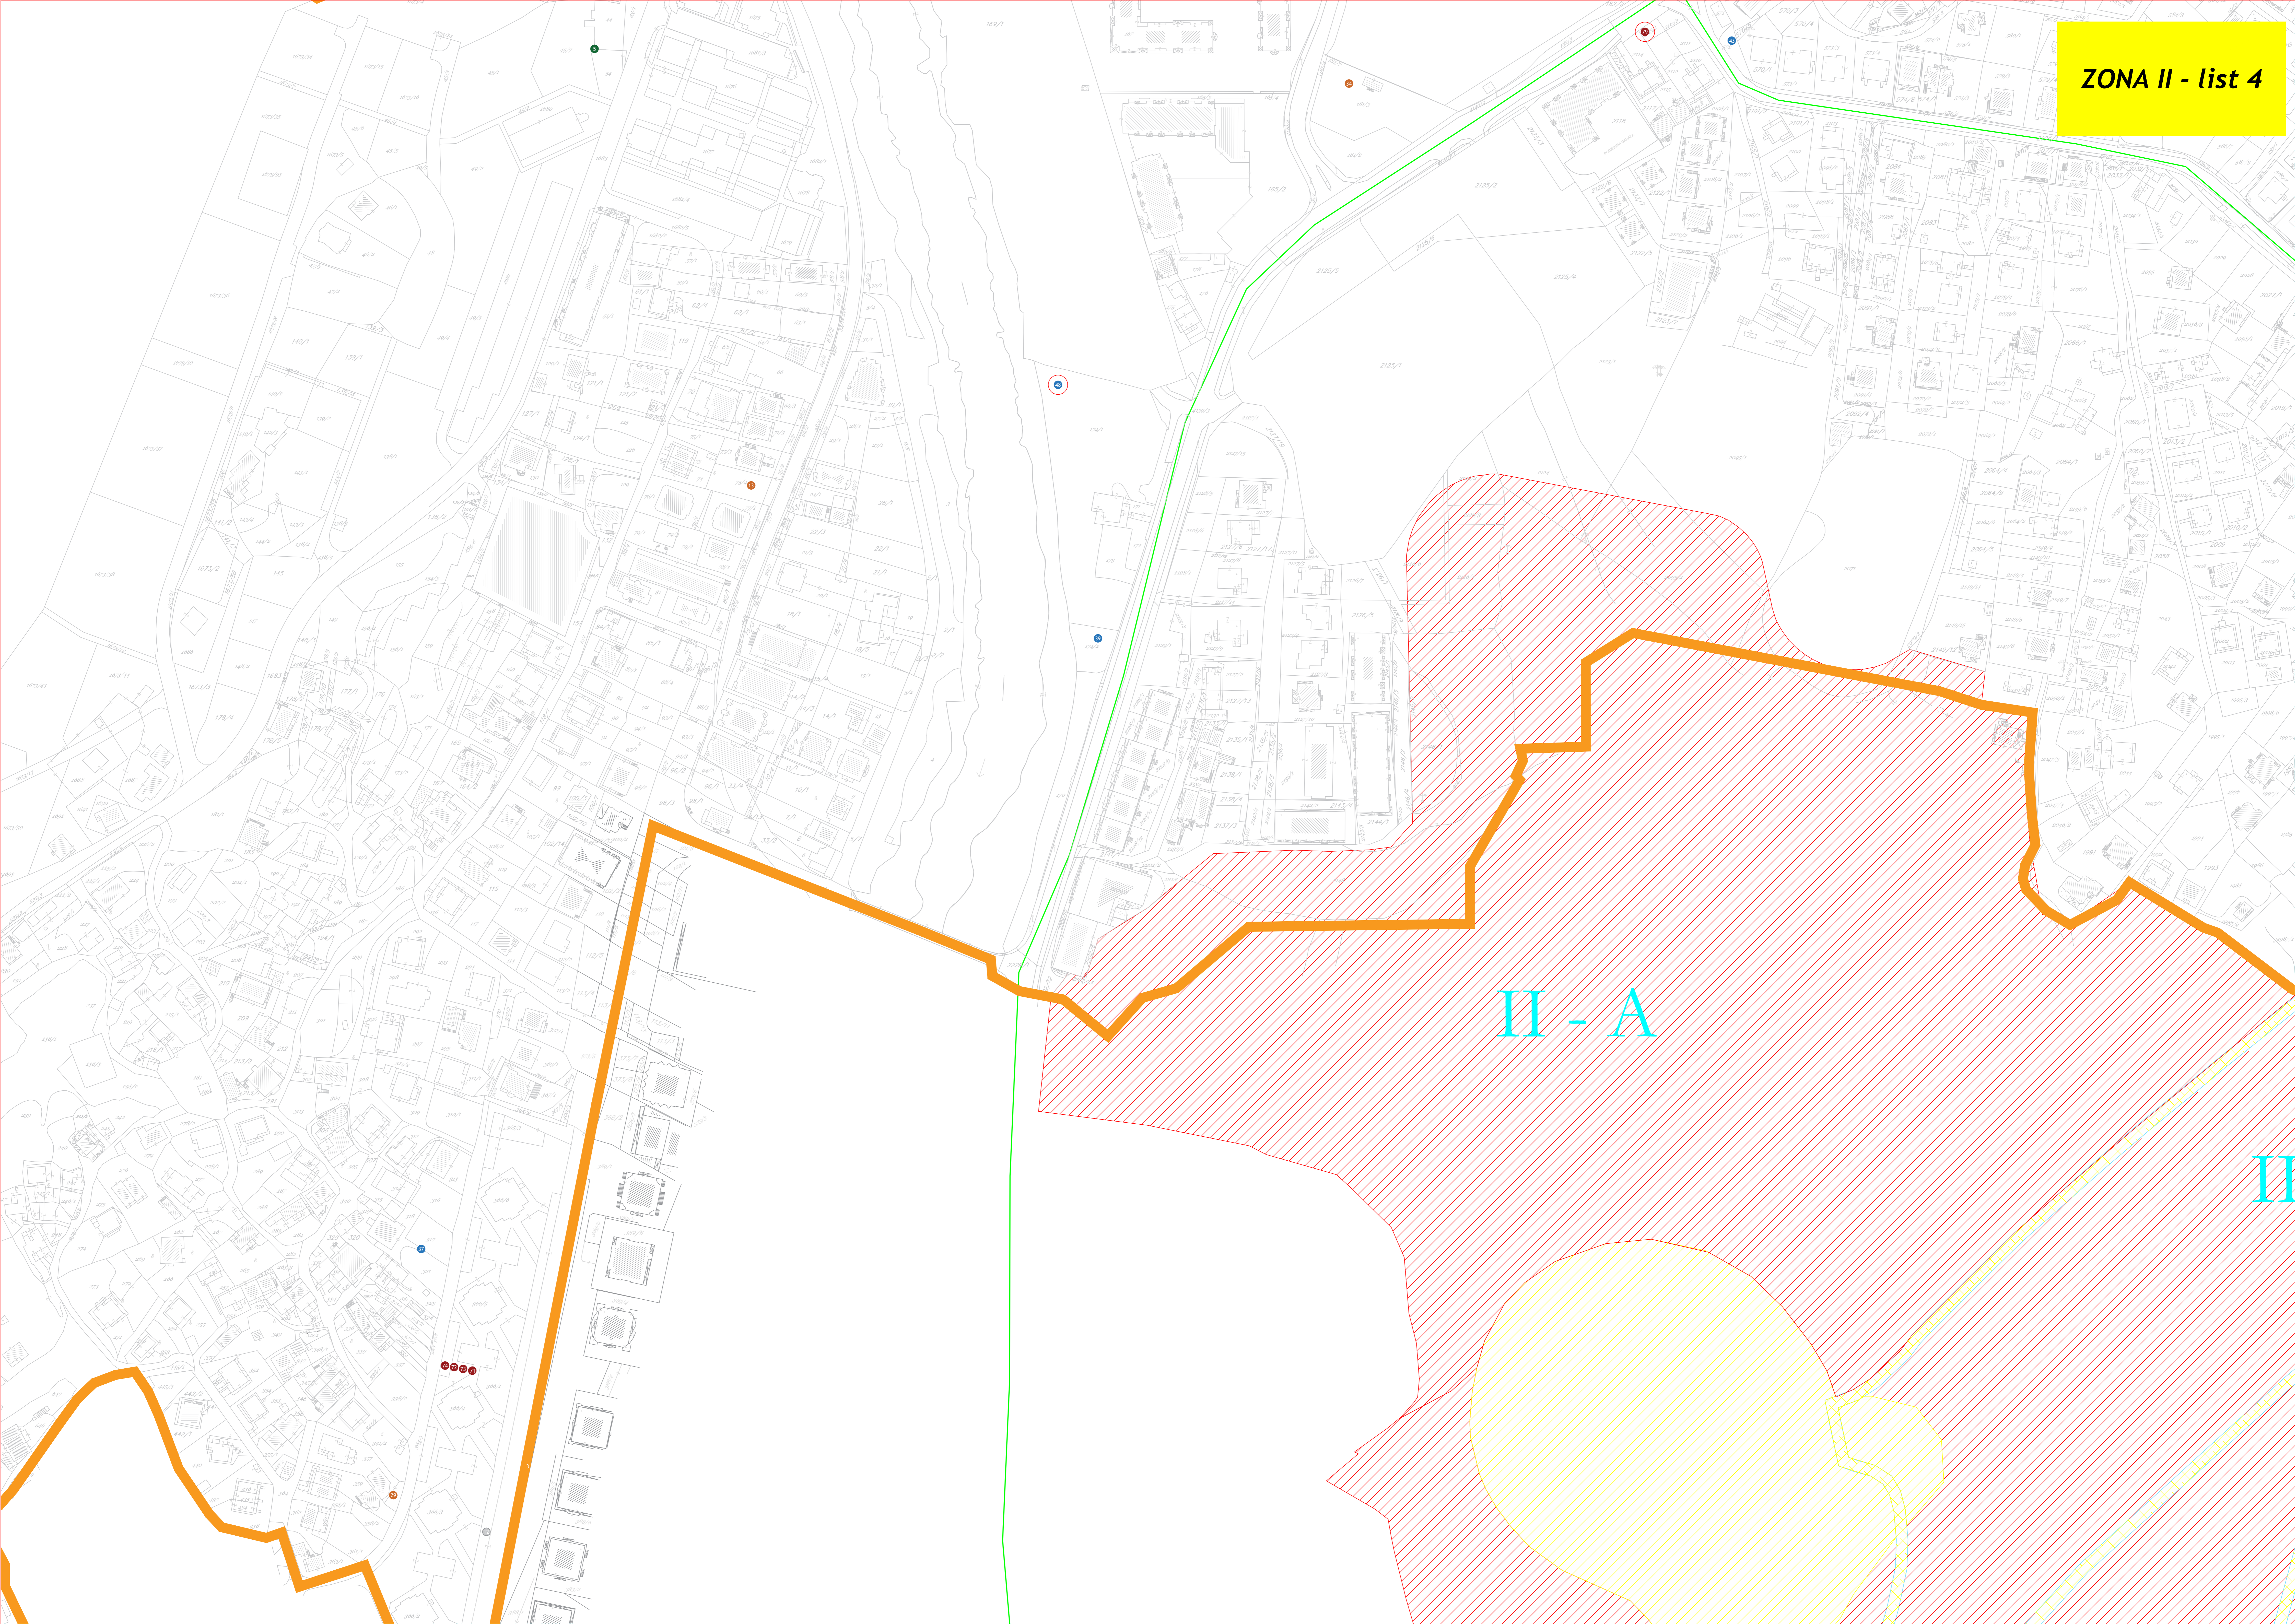

PROGRAM PRIVREMENIH OBJEKATA NA TERITORIJI GLAVNOG GRADA PODGORICA

ZONA II - 22 lista

R / 1:1000

LEGENDA

- | | | | |
|--|--|--|--|
|  | PRIVREMENI UGOSTITELJSKI OBJEKAT |  | Park šuma "Gorica"
Zona zaštićenog područja |
|  | OBJEKAT ZA TRGOVINU I USLUGE |  | II zona |
|  | KIOSK |  | III zona |
|  | PLAC ZA PRODAJU AUTOMOBILA |  | Bafer zona |
|  | OTVORENI SPORTSKI TEREN | | |
|  | NATKRIVENI / ZATVORENI SPORTSKI OBJEKAT | | |
|  | OBJEKTI I PREDMETI NA STANICI JAVNOG PREVOZA | | |
|  | MONTAŽNI OBJEKAT ZA SERVISIRANJE ILI PRANJE VOZILA | | |
|  | RECIKLAŽNO DVORIŠTE | | |
|  | SKLADIŠTE OTPADA | | |
|  | MONTAŽNA HALA I HANGAR | | |

KULTURNA DOBRA

- | | |
|--|--|
|  | NAZIV KULTURNOG DOBRA |
|  | GRANICE KULTURNOG DOBRA |
|  | GRANICE / PREDLOŽENE GRANICE ZAŠTIĆENE OKOLINE KULTURNOG DOBRA |

ZONA II - list 1

ZONA II - list 2

II - A

II

II - A

II - A

- A

ZONA II - list 8

ZONA II - list 9

ZONA II - list 13

ZONA II - list 16

ZONA II - list 18

ZONA II - list 20