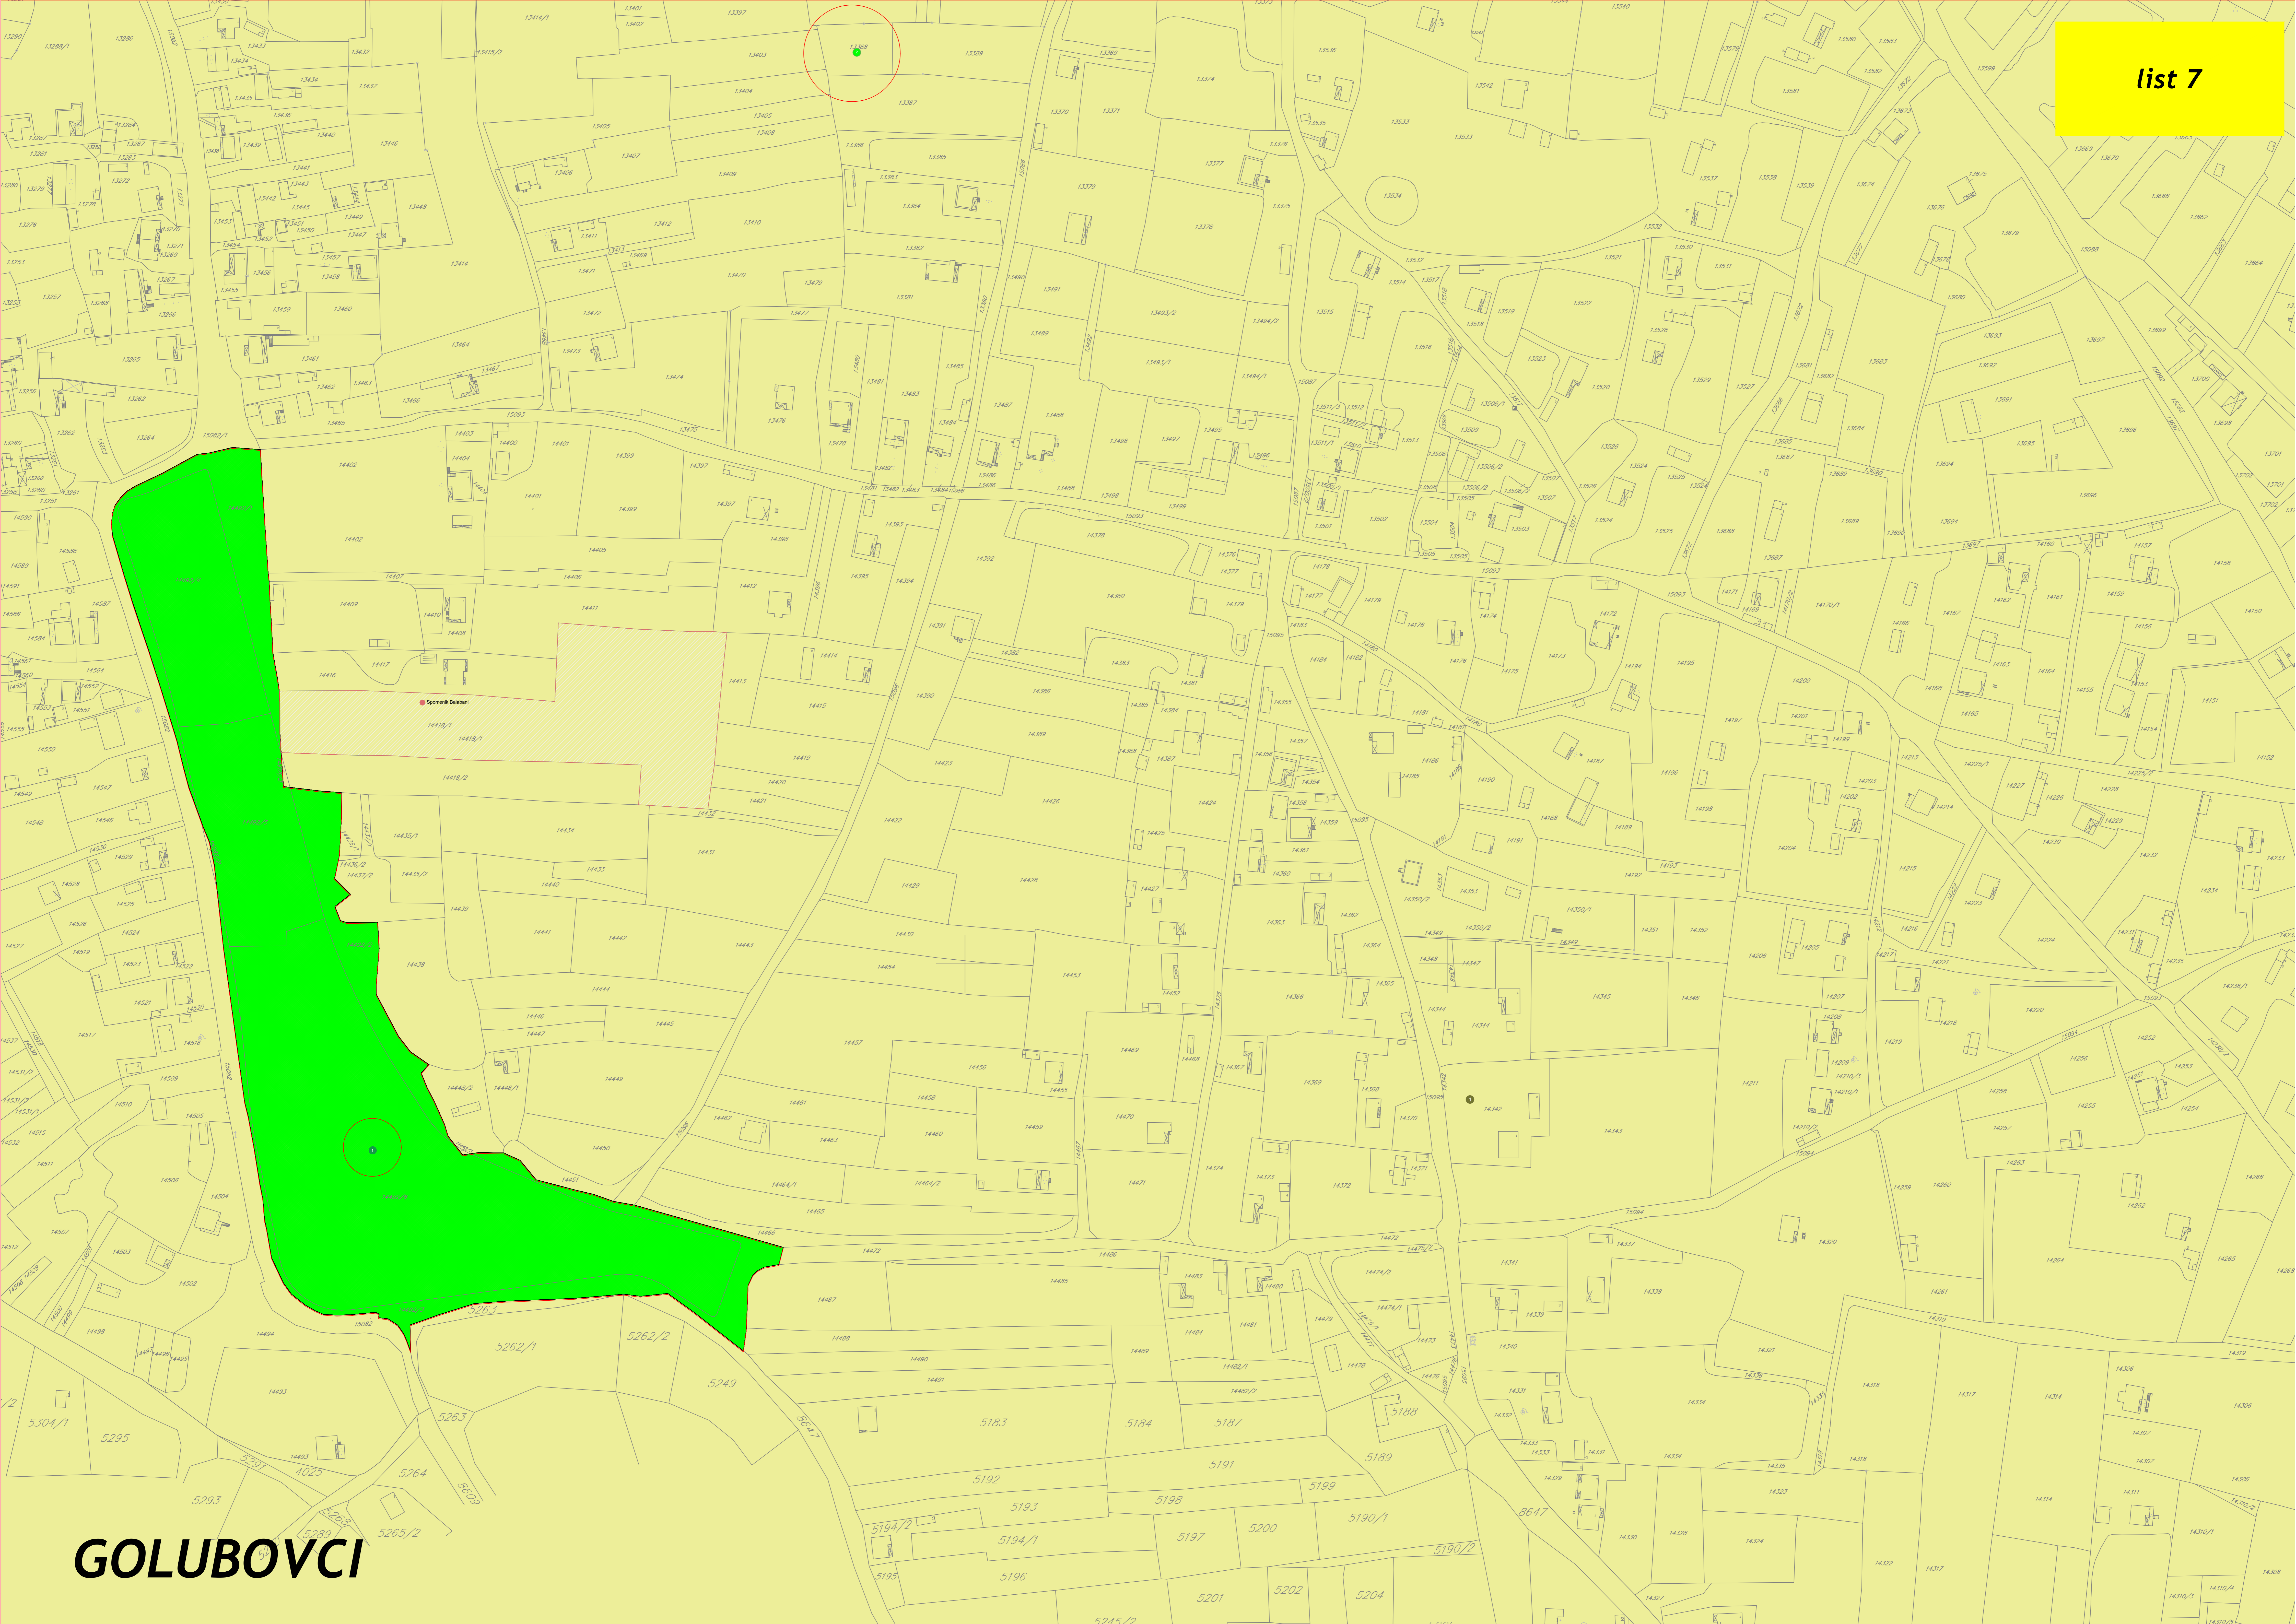

PROGRAM PRIVREMENIH OBJEKATA NA TERITORIJI GLAVNOG GRADA PODGORICA

Teritorija opštine Golubovci - 15 listova

R / 1:1000

LEGENDA

-  IV ZONA
-  V ZONA
-  VI ZONA
-  GRANICA GUR-a
-  NP SKADARSKO JEZERO

-  PRIVREMENI UGOSTITELJSKI OBJEKAT
-  OBJEKAT ZA TRGOVINU I USLUGE
-  KIOSK
-  NATKRIVENI / ZATVORENI SPORTSKI OBJEKAT
-  OTVORENI SPORTSKI OBJEKAT
-  KARTING STAZA
-  ZABAVNI PARK
-  PRIVREMENO PARKIRALIŠTE
-  MONTAŽNI OBJEKAT ZA SERVISIRANJE ILI PRANJE VOZILA
-  MONTAŽNA HALA I HANGAR

KULTURNA DOBRA

-  NAZIV KULTURNOG DOBRA
-  GRANICE KULTURNOG DOBRA
-  GRANICE / PREDLOŽENE GRANICE ZAŠTIĆENE OKOLINE KULTURNOG DOBRA

- 135/128
- 135/129
- 135/127
- 135/150
- 135/151

GOLUBOVCI

541/12

GOLUBOVCI

list 3

MAHALA, GOLUBOVCI

GOLUBOVCI

MAHALA, GOLUBOVCI

GOLUBOVCI

GOLUBOVCI, MATAGUŽI

MAHALA, GOLUBOVCI

14910